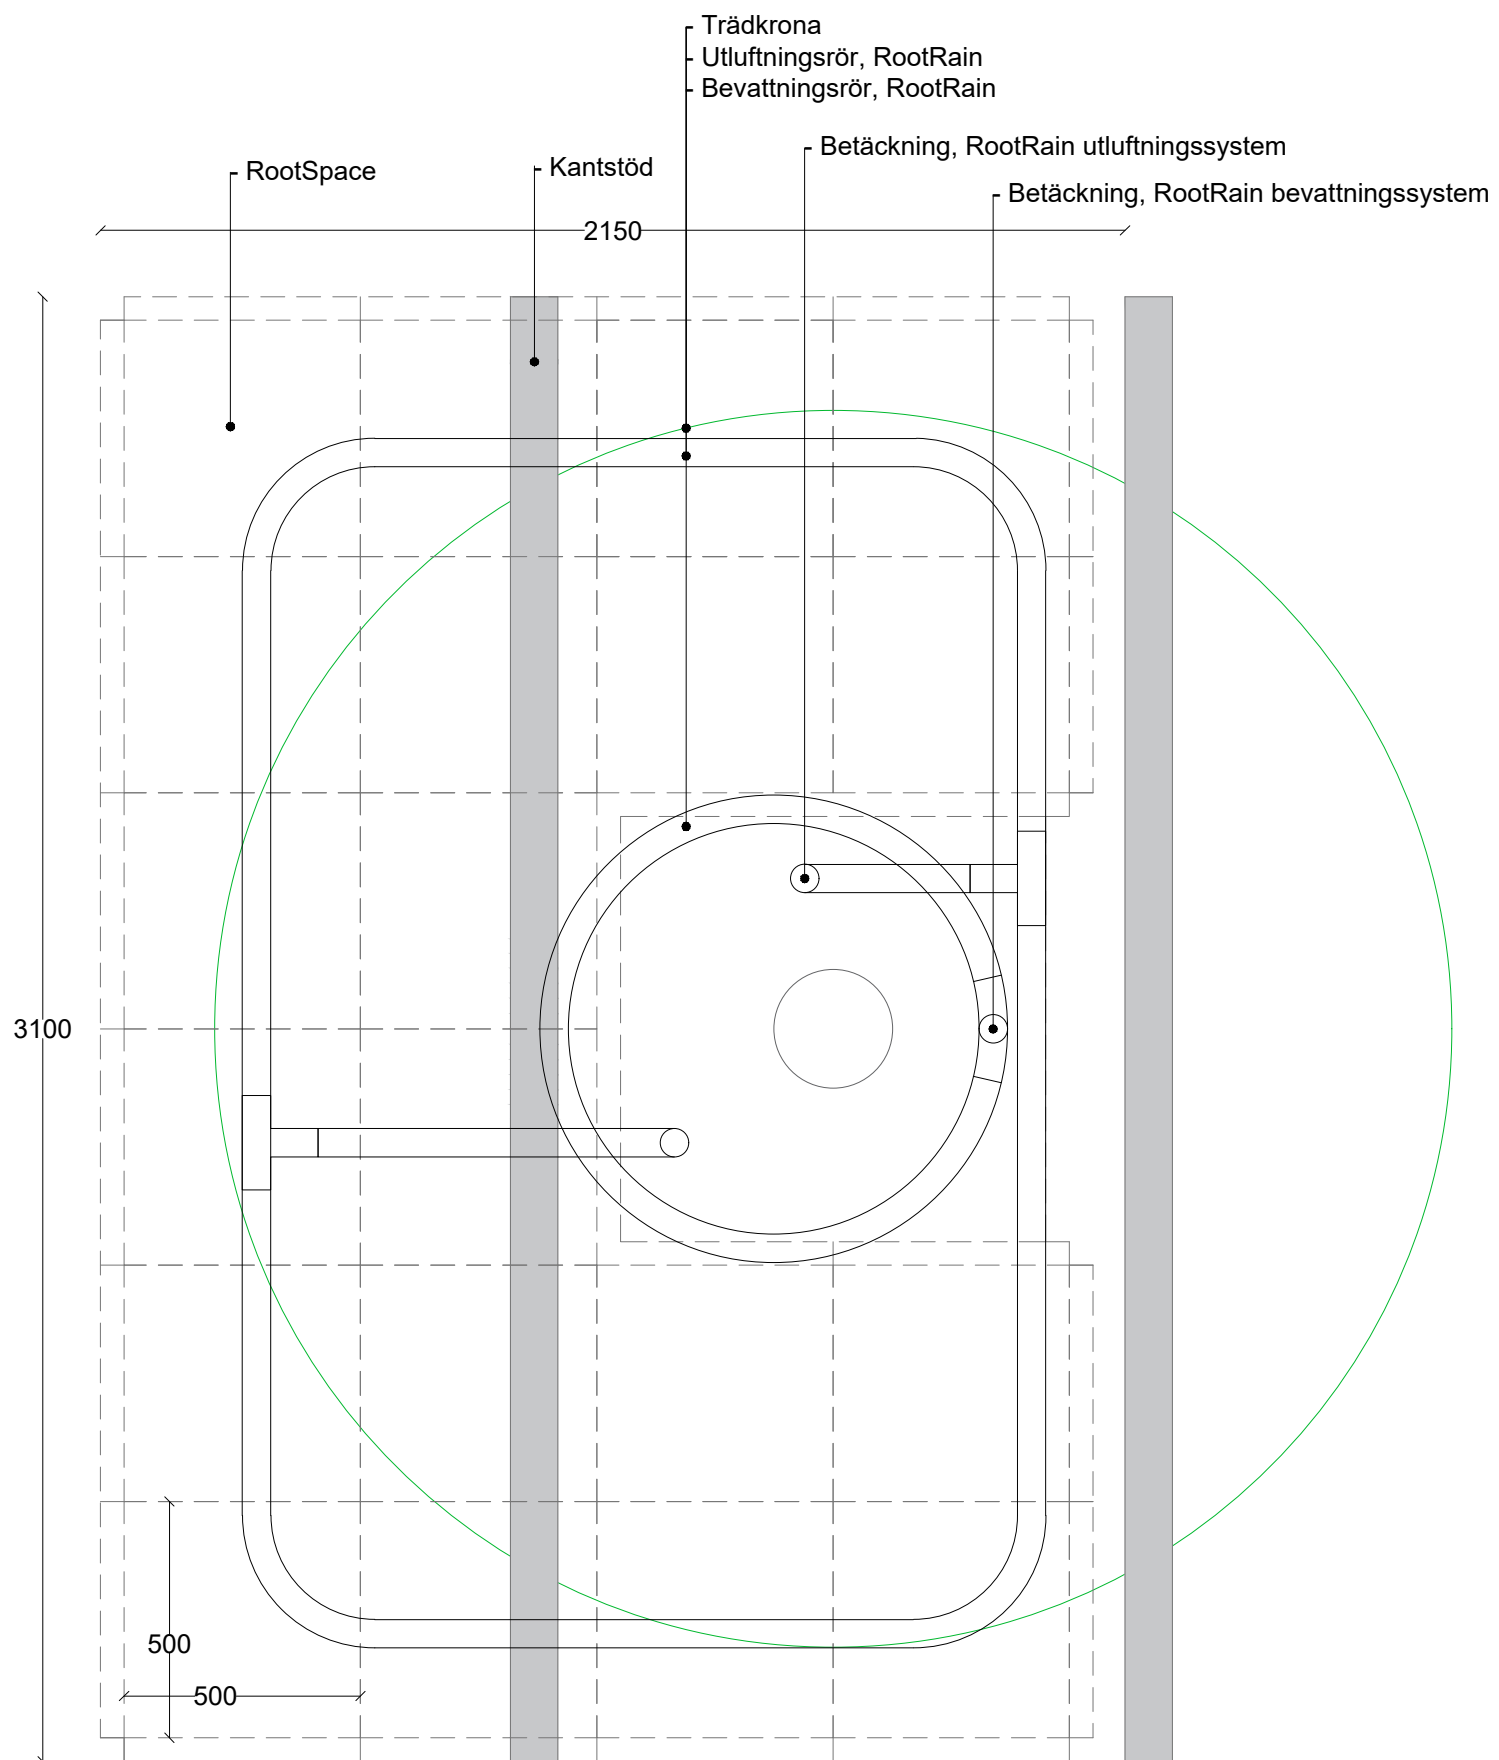

Produktnavn:		Plantering_600 2x3m			Walgerholm 13-15 DK 3500 Værløse tel +45 44971099 www.milford.dk
Produktkategori:	Træplantning	Tegningstype:	Princip		
Dato:	17/09/2021	Initialer:	AGJ	Skala:	1:25
Ark:	A3	Rev.:	0	Side nr.:	1 af 1
Bemærk at principskitsen er et oplæg og således vejledende. Det påhviler den projekterende og/eller udførende dels at gennemgå det illustrerede og tilpasse det til den aktuelle anvendelse, dels at sikre at eventuelle mangler imødekommes og afhjælpes.