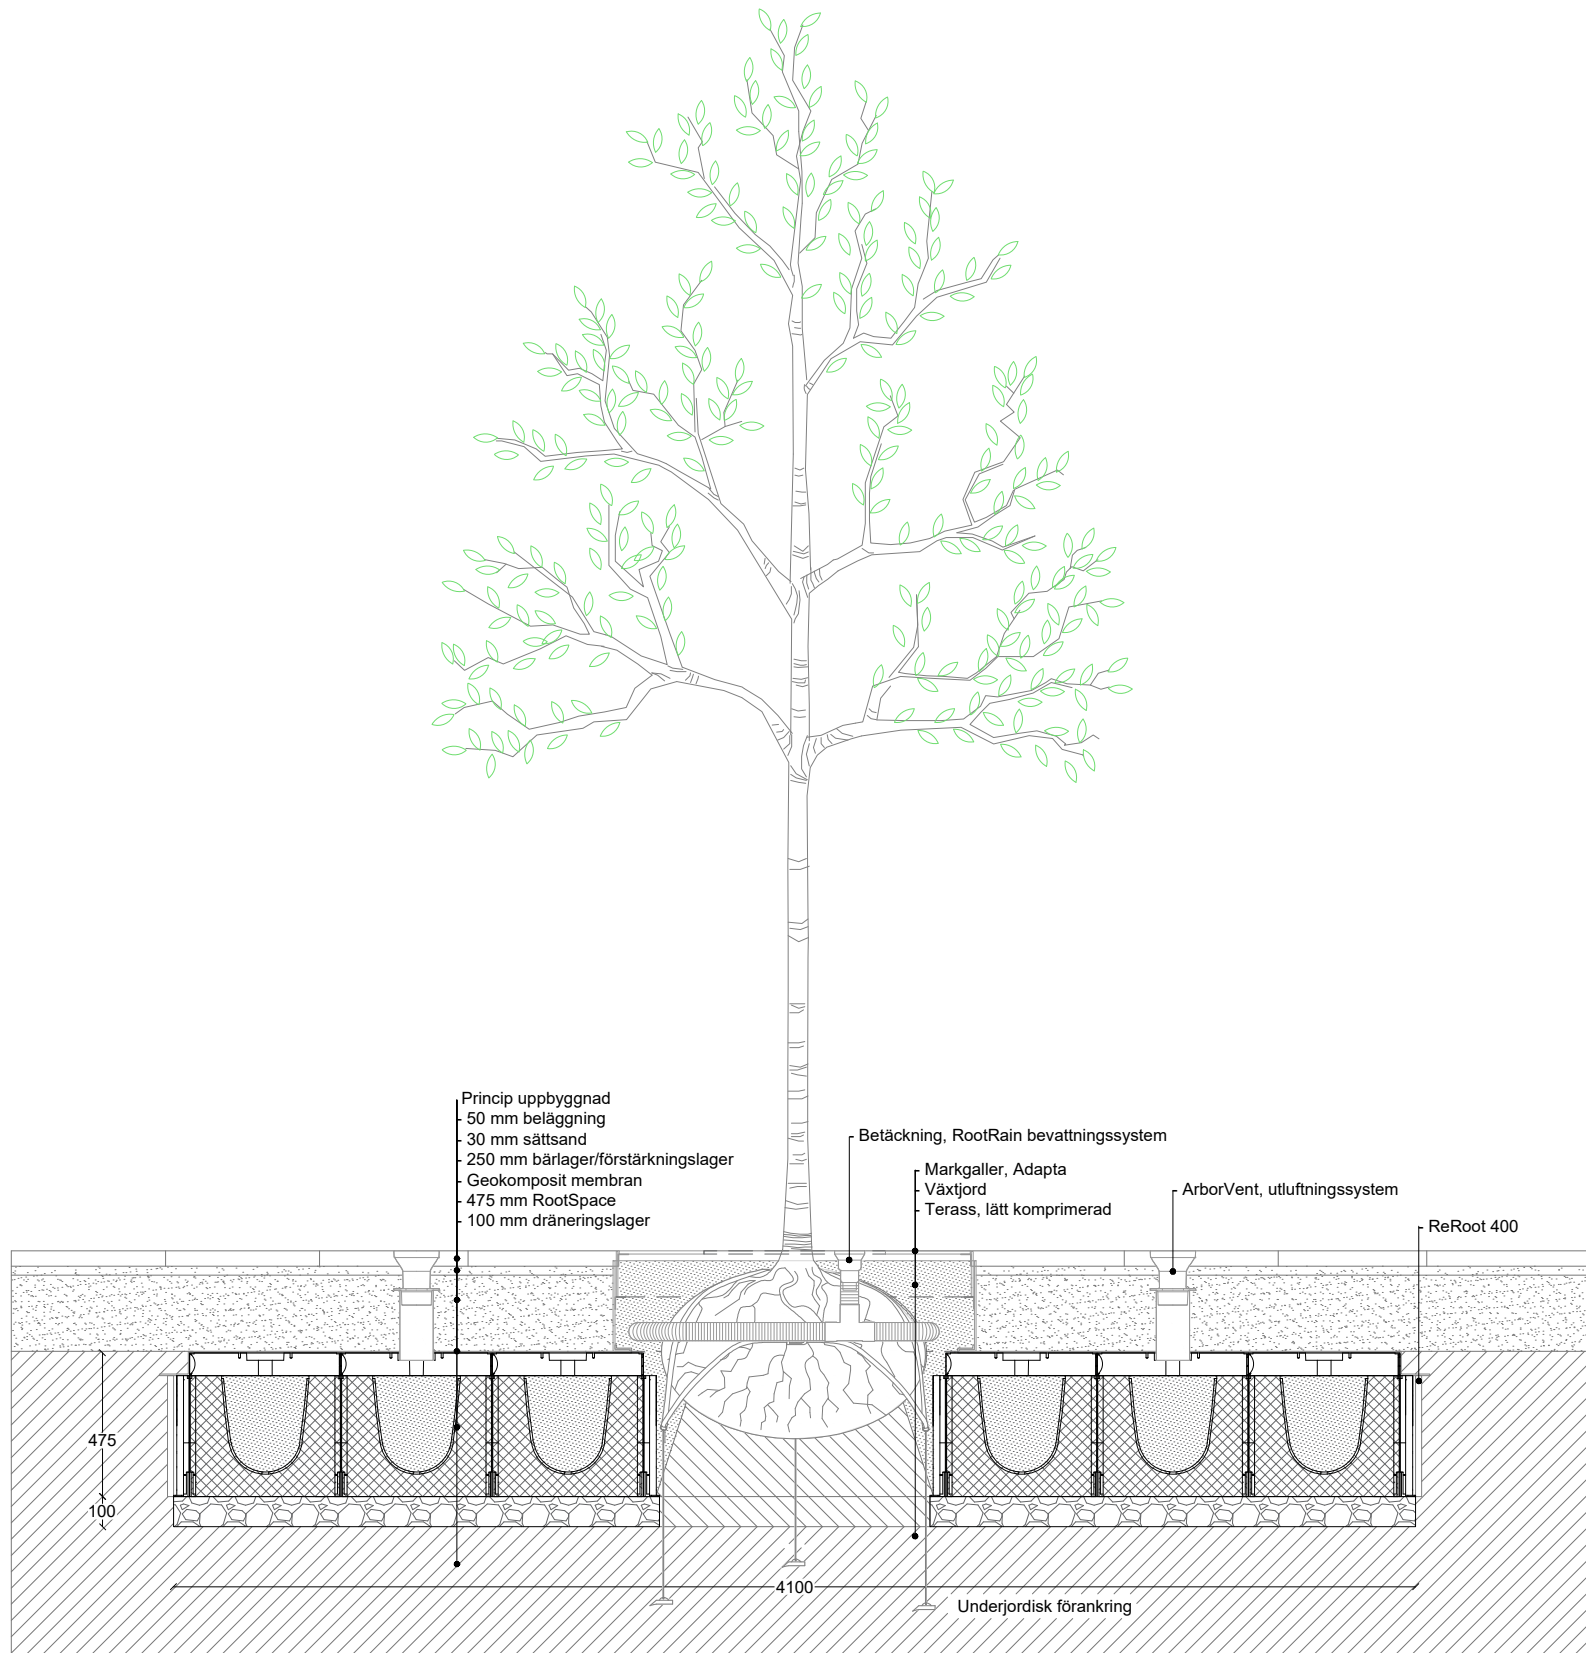

milford

Produktnamn:		RootSpace_400 m. RootRain 3x3			WHB & Milford landskap Stenbrovägen 28 SE-253 68 Helsingborg tel (+46) 85 25 03 880 se.milford.dk	
Produktkategori:		Trädplantering		Ritning typ:		Sektion
Datum: 17/09/2021	Initial: AGJ	Skala: 1:25	Ark: A3	Rev.: 0	Sida nr.: 1 av 1	
Tänk på att principskissen är presentation och således vägledande. Det ligger i den projekterandes och/eller utförandes händer dels att gå igenom illustrationen och applicera den i det aktuella projektet och dels att säkra att eventuella brister upptäcks och åtgärdas.						

milford

Produktnamn:		RootSpace_400 m. ArborVent 3x3			WHB & Milford landskap Stenbrovägen 28 SE-253 68 Helsingborg tel (+46) 85 25 03 880 se.milford.dk	
Produktkategori:		Trädplantering		Ritning typ: Sektion		
Datum: 17/09/2021	Initial: AGJ	Skala: 1:25	Ark: A3	Rev.: 0	Sida nr.: 1 av 1	
Tänk på att principskissen är presentation och således vägledande. Det ligger i den projekterandes och/eller utförandes händer dels att gå igenom illustrationen och applicera den i det aktuella projektet och dels att säkra att eventuella brister upptäcks och åtgärdas.						

milford.

Produktnamn:		RootSpace_400 m. RootRain 4x4			WHB & Milford landskap Stenbrovägen 28 SE-253 68 Helsingborg tel (+46) 85 25 03 880 se.milford.dk	
Produktkategori:		Trädplantering		Ritning typ:		Sektion
Datum	17/09/2021	Initial:	AGJ	Skala:	1:25	Ark: A3
Rev.:	0	Sida nr.:	1 av 1			
Tänk på att principskissen är presentation och således vägledande. Det ligger i den projekterandes och/eller utförandes händer dels att gå igenom illustrationen och applicera den i det aktuella projektet och dels att säkra att eventuella brister upptäcks och åtgärdas.						