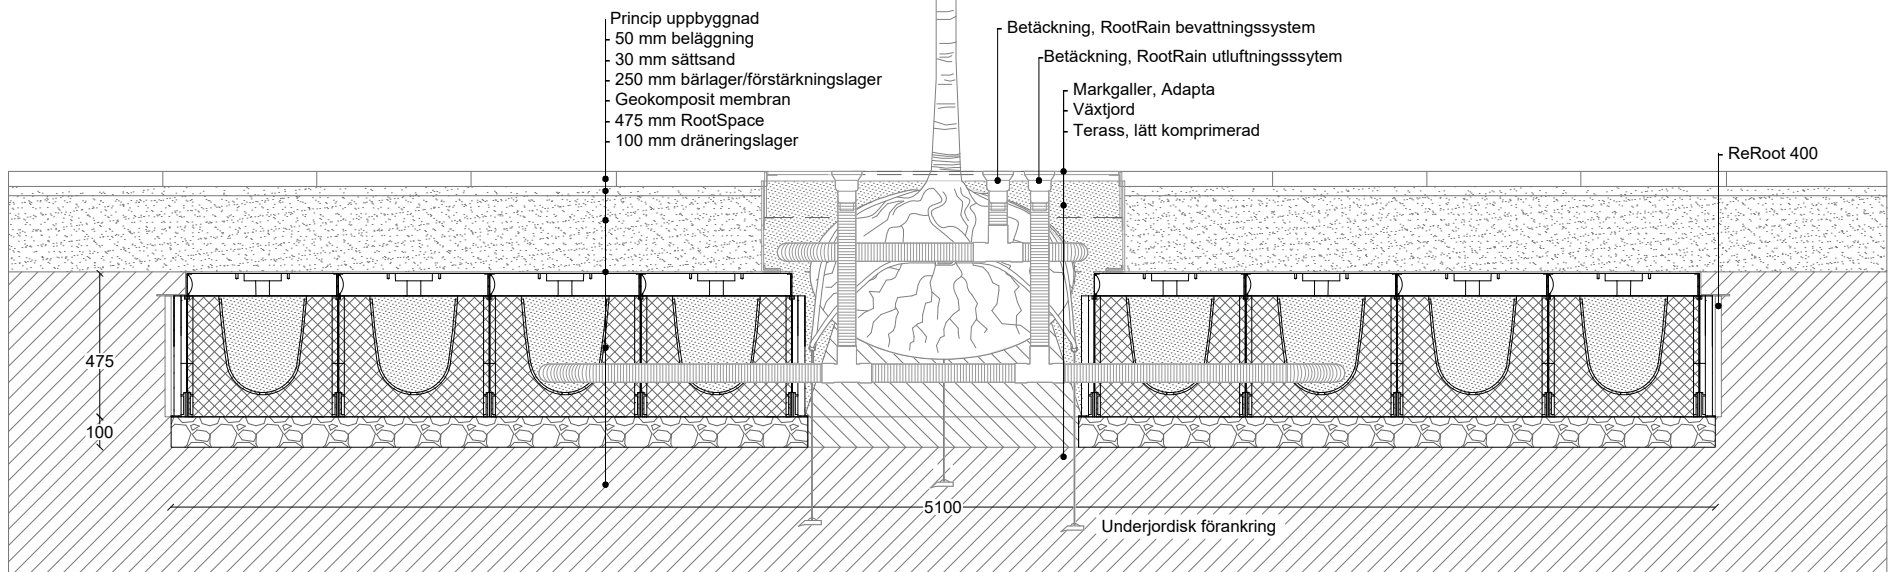

milford

Produktnamn:		RootSpace_400 m. RootRain 5x5			WHB & Milford landskap Stenbrovägen 28 SE-253 68 Helsingborg tel (+46) 85 25 03 880 se.milford.dk	
Produktkategori:		Trädplantering		Ritning typ:		Sektion
Datum	17/09/2021	Initial:	AGJ	Skala:	1:25	Ark: A3
Rev.:	0	Sida nr.:	1 av 1			
Tänk på att principskissen är presentation och således vägledande. Det ligger i den projekterandes och/eller utförandes händer dels att gå igenom illustrationen och applicera den i det aktuella projektet och dels att säkra att eventuella brister upptäcks och åtgärdas.