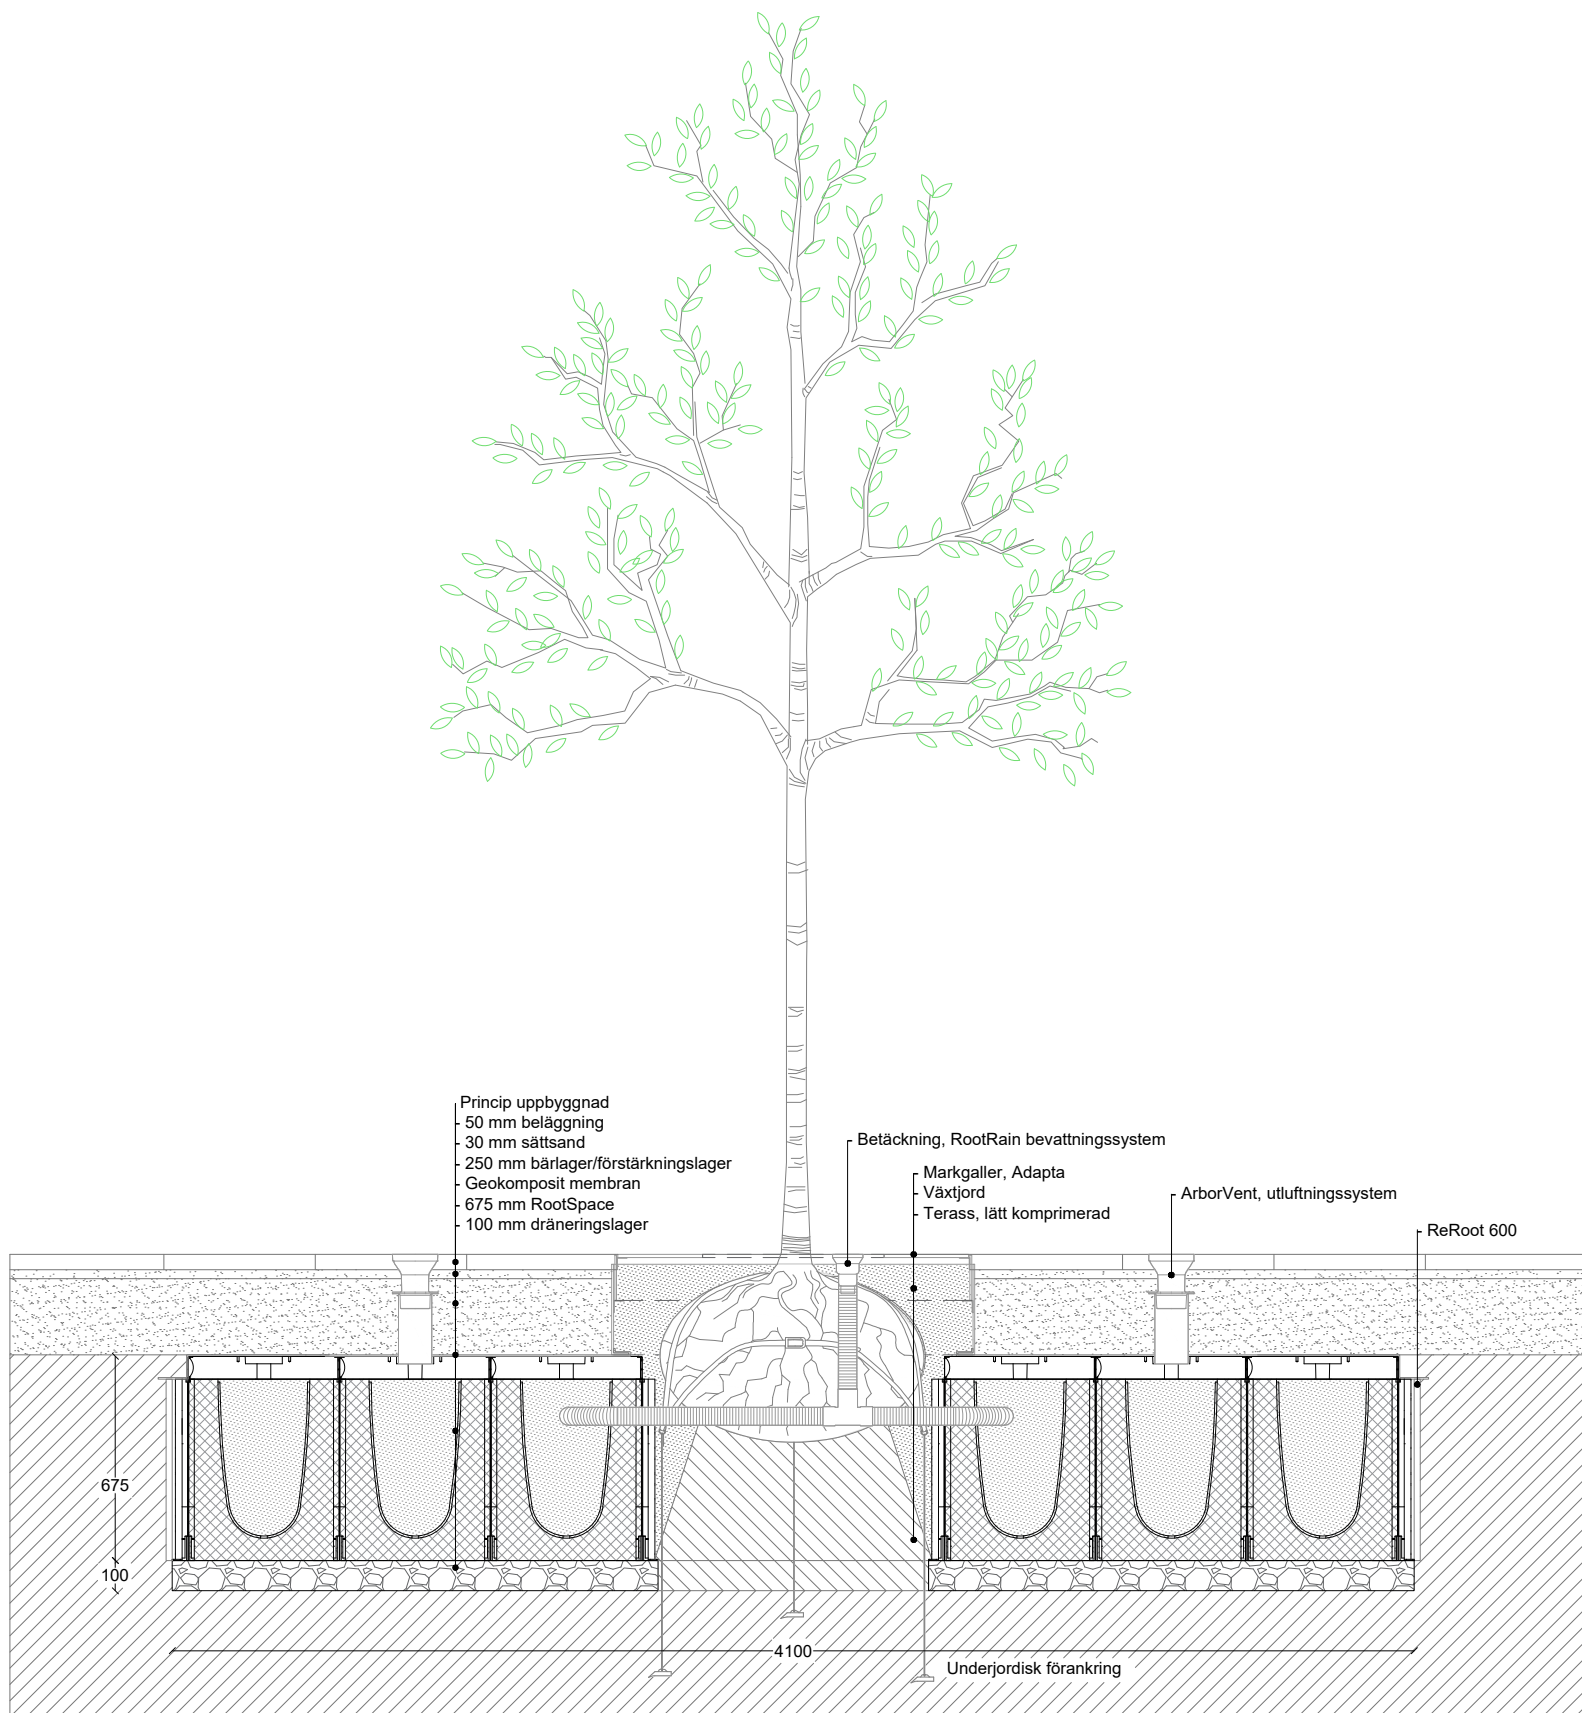

milford

Produktnavn:		RootSpace_600 m. RootRain 3x3			Walgerholm 13-15 DK 3500 Værløse tel +45 44971099 www.milford.dk
Produktkategori:		Træplantning	Tegningstype: Princip		
Dato: 17/09/2021	Initialer: AGJ	Skala: 1:25	Ark: A3	Rev.: 0	Side nr.: 1 af 1
Bemærk at principskitsen er et oplæg og således vejledende. Det påhviler den projekterende og/eller udførende dels at gennemgå det illustrerede og tilpasse det til den aktuelle anvendelse, dels at sikre at eventuelle mangler imødekommes og afhjælpes.					

milford

Produkttyp:		RootSpace_600 m. ArborVent 3x3			Walgerholm 13-15 DK 3500 Værløse tel +45 44971099 www.milford.dk
Produktkategori:		Træplantning	Tegningstype: Princip		
Dato:	17/09/2021	Initialer:	AGJ	Skala:	1:25
Ark:	A3	Rev.:	0	Side nr.:	1 af 1
Bemærk at principskitsen er et oplæg og således vejledende. Det påhviler den projekterende og/eller udførende dels at gennemgå det illustrerede og tilpasse det til den aktuelle anvendelse, dels at sikre at eventuelle mangler imødekommes og afhjælpes.					

milford.

Produktnavn:		RootSpace_600 m. RootRain 4x4			Walgerholm 13-15 DK 3500 Værløse tel +45 44971099 www.milford.dk
Produktkategori:		Træplantning	Tegningstype: Princip		
Dato: 17/09/2021	Initialer: AGJ	Skala: 1:25	Ark: A3	Rev.: 0	Side nr.: 1 af 1
Bemærk at principskitsen er et oplæg og således vejledende. Det påhviler den projekterende og/eller udførende dels at gennemgå det illustrerede og tilpasse det til den aktuelle anvendelse, dels at sikre at eventuelle mangler imødekommes og afhjælpes.					