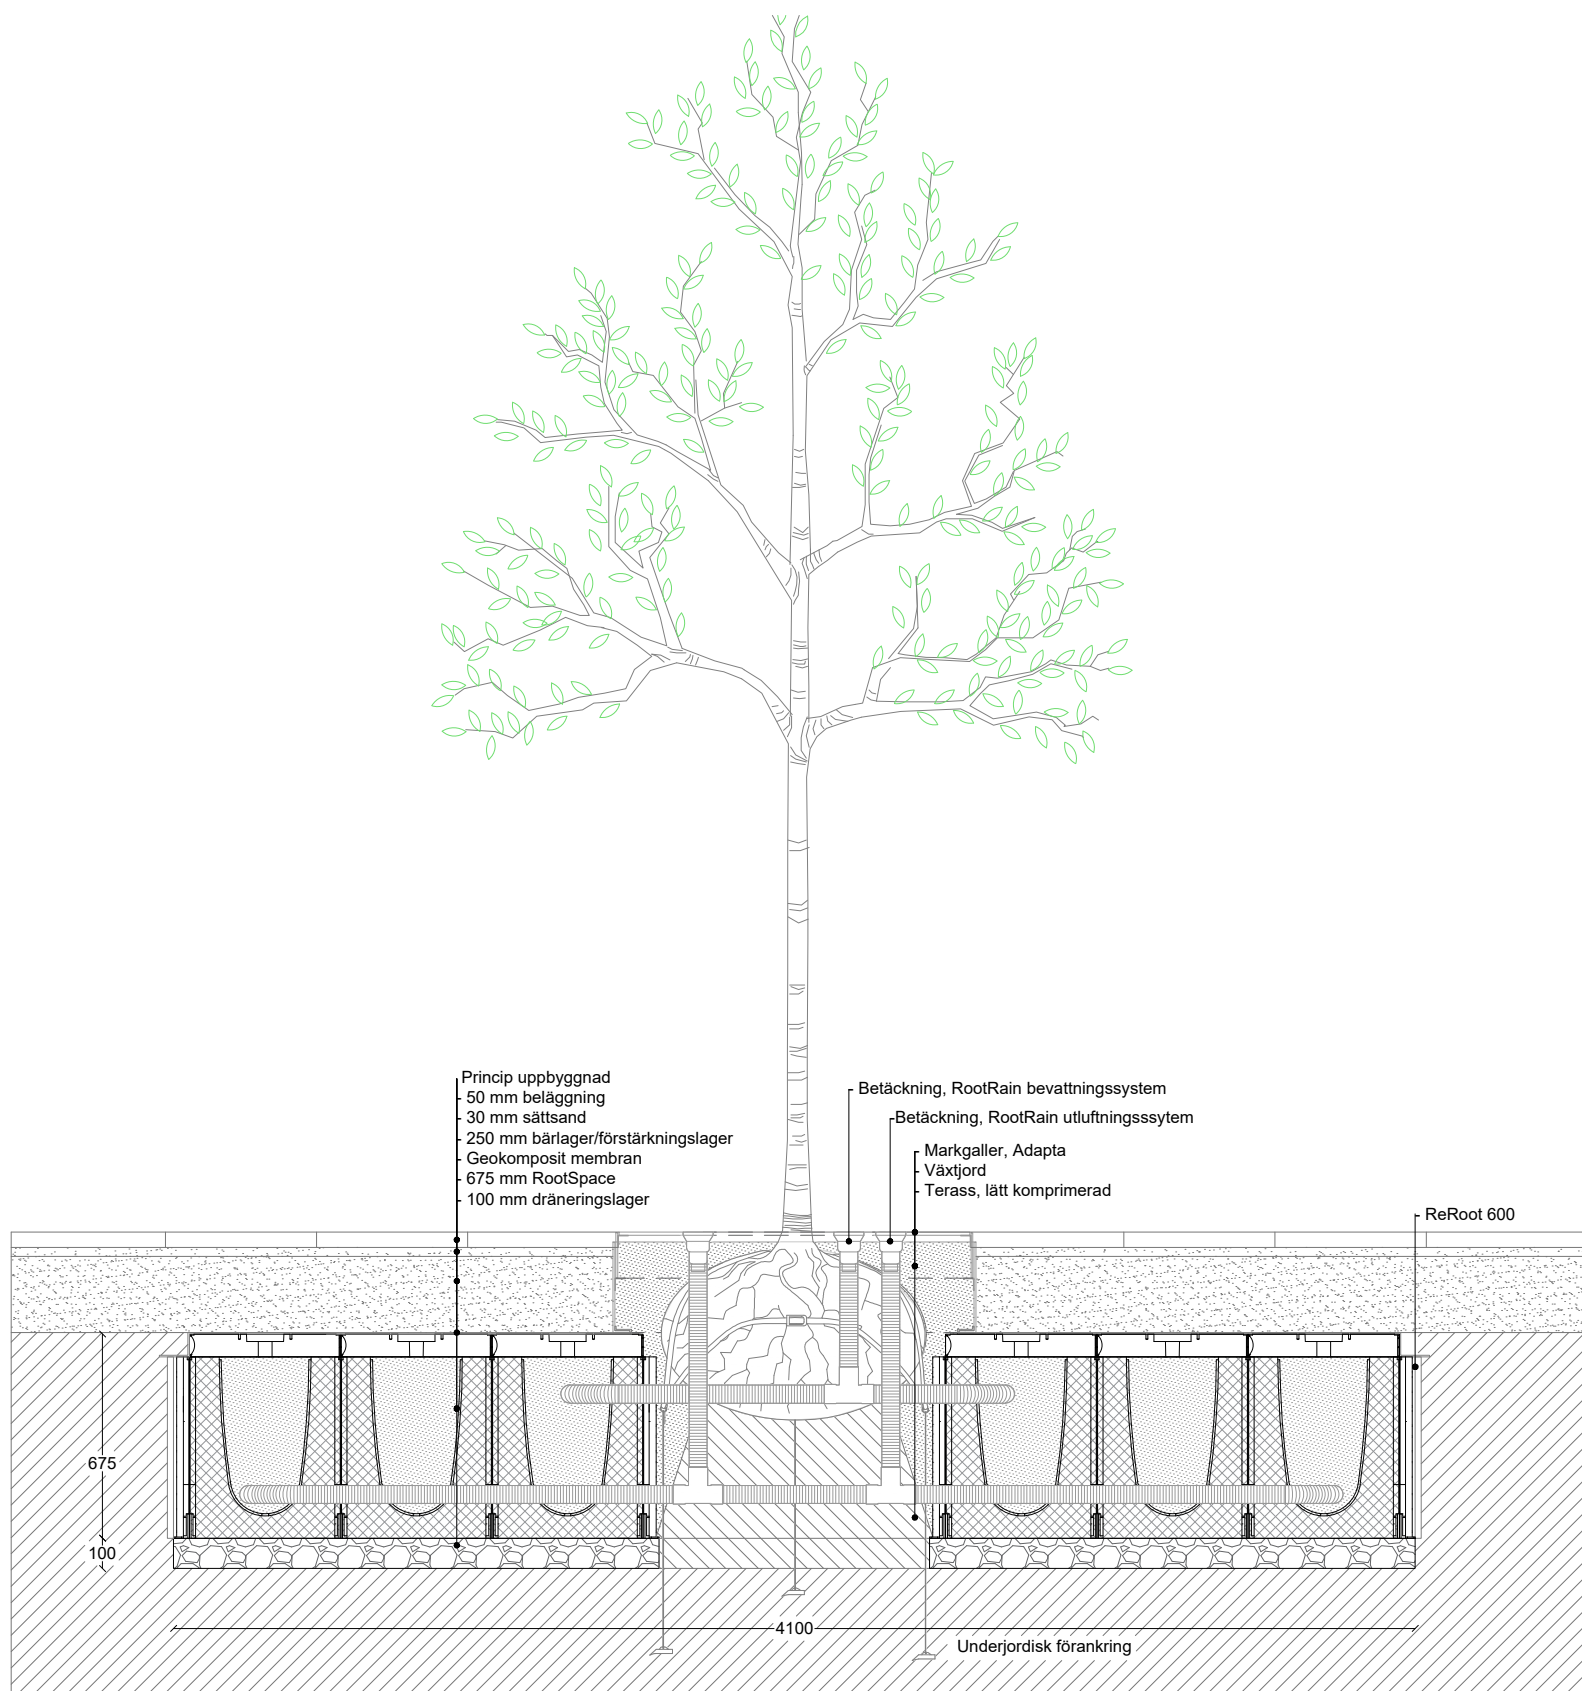

milford.

Produktnavn:		RootSpace_600 m. RootRain 4x4			Walgerholm 13-15 DK 3500 Værløse tel +45 44971099 www.milford.dk
Produktkategori:		Træplantning	Tegningstype: Princip		
Dato: 17/09/2021	Initialer: AGJ	Skala: 1:25	Ark: A3	Rev.: 0	Side nr.: 1 af 1
Bemærk at principskitsen er et oplæg og således vejledende. Det påhviler den projekterende og/eller udførende dels at gennemgå det illustrerede og tilpasse det til den aktuelle anvendelse, dels at sikre at eventuelle mangler imødekommes og afhjælpes.