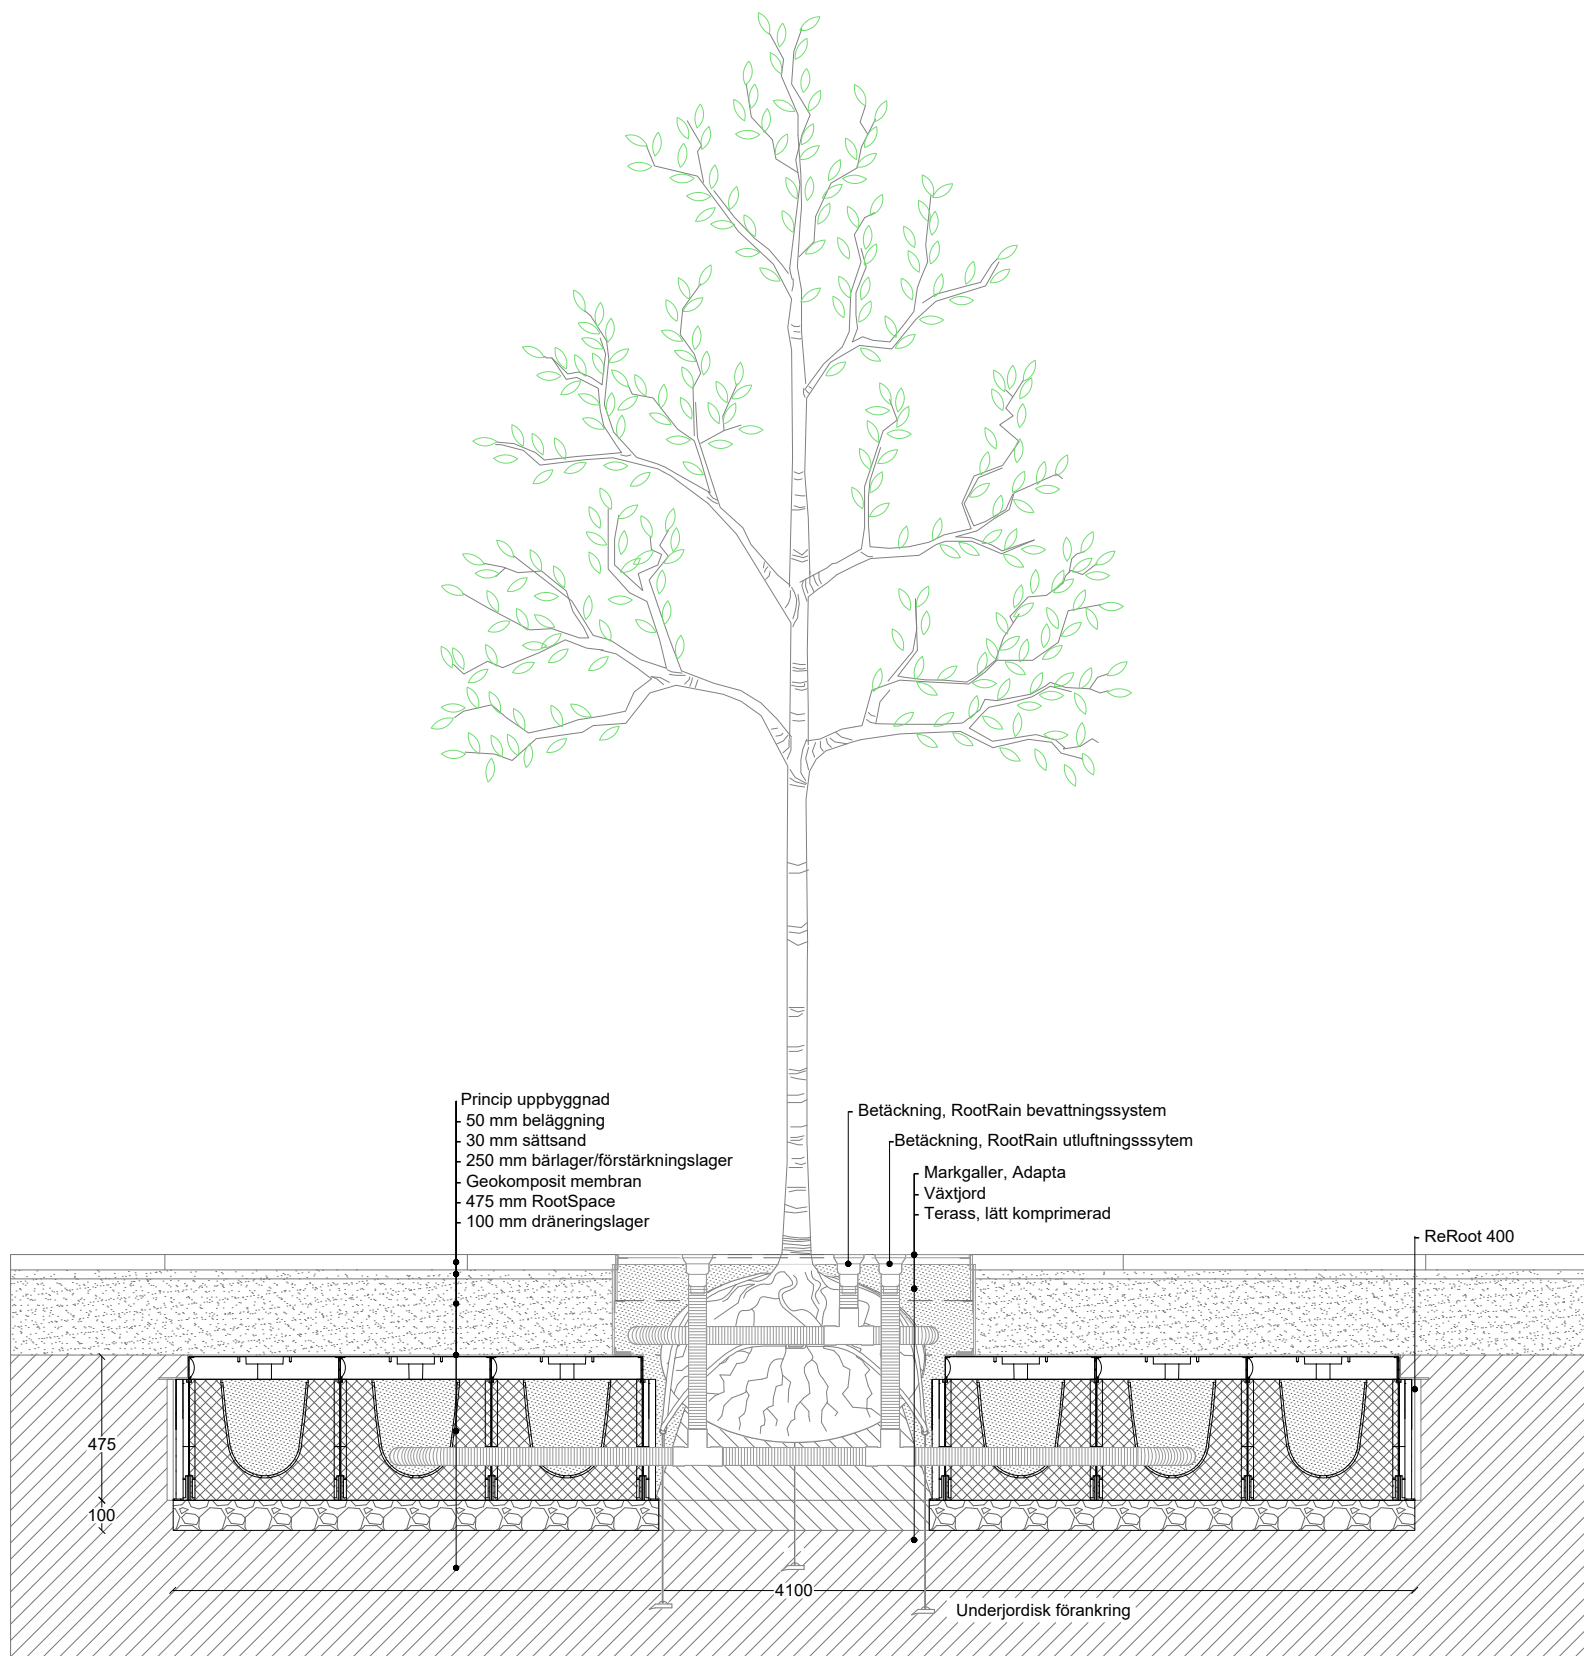

milford

Produktnamn:		RootSpace_400 m. RootRain 3x3			WHB & Milford landskap Stenbrovägen 28 SE-253 68 Helsingborg tel (+46) 85 25 03 880 se.milford.dk	
Produktkategori:		Trädplantering		Ritning typ:		Sektion
Datum: 17/09/2021	Initial: AGJ	Skala: 1:25	Ark: A3	Rev.: 0	Sida nr.: 1 av 1	
Tänk på att principskissen är presentation och således vägledande. Det ligger i den projekterandes och/eller utförandes händer dels att gå igenom illustrationen och applicera den i det aktuella projektet och dels att säkra att eventuella brister upptäcks och åtgärdas.						

milford

Produktnamn:		RootSpace_400 m. ArborVent 3x3			WHB & Milford landskap Stenbrovägen 28 SE-253 68 Helsingborg tel (+46) 85 25 03 880 se.milford.dk	
Produktkategori:		Trädplantering		Ritning typ: Sektion		
Datum: 17/09/2021	Initial: AGJ	Skala: 1:25	Ark: A3	Rev.: 0	Sida nr.: 1 av 1	
Tänk på att principskissen är presentation och således vägledande. Det ligger i den projekterandes och/eller utförandes händer dels att gå igenom illustrationen och applicera den i det aktuella projektet och dels att säkra att eventuella brister upptäcks och åtgärdas.						

milford.

Produktnamn:		RootSpace_400 m. RootRain 4x4			WHB & Milford landskap Stenbrovägen 28 SE-253 68 Helsingborg tel (+46) 85 25 03 880 se.milford.dk	
Produktkategori:		Trädplantering		Ritning typ:		Sektion
Datum	17/09/2021	Initial:	AGJ	Skala:	1:25	Ark: A3
Rev.:	0	Sida nr.:	1 av 1			
Tänk på att principskissen är presentation och således vägledande. Det ligger i den projekterandes och/eller utförandes händer dels att gå igenom illustrationen och applicera den i det aktuella projektet och dels att säkra att eventuella brister upptäcks och åtgärdas.						