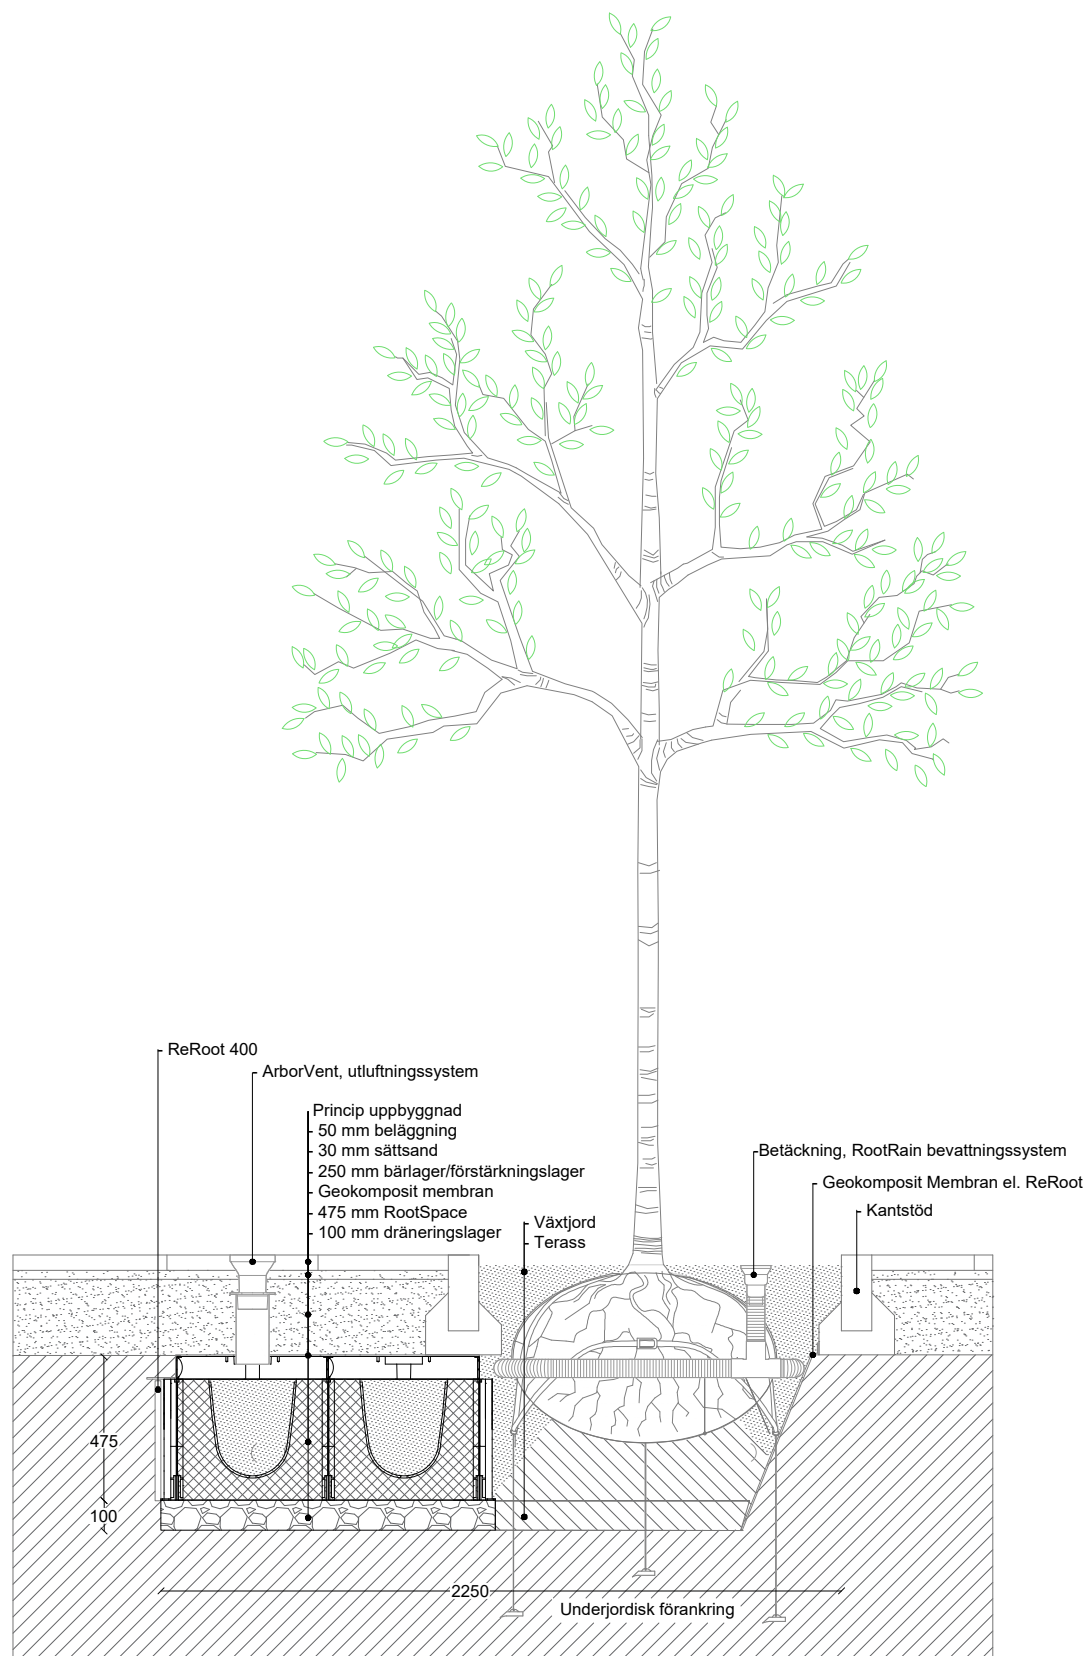

milford.

Produktnamn:		RootSpace_400 m. ArborVent 2x3			WHB & Milford landskap Stenbrovägen 28 SE-253 68 Helsingborg tel (+46) 85 25 03 880 se.milford.dk
Produktkategori:		Trädplantering	Ritning typ:	Sektion	
Datum	17/09/2021	Initial:	AGJ	Skala:	1:25
Ark:	A3	Rev.:	0	Sida nr.:	1 av 1
Tänk på att principskissen är presentation och således vägledande. Det ligger i den projekterandes och/eller utförandes händer dels att gå igenom illustrationen och applicera den i det aktuella projektet och dels att säkra att eventuella brister upptäcks och åtgärdas.