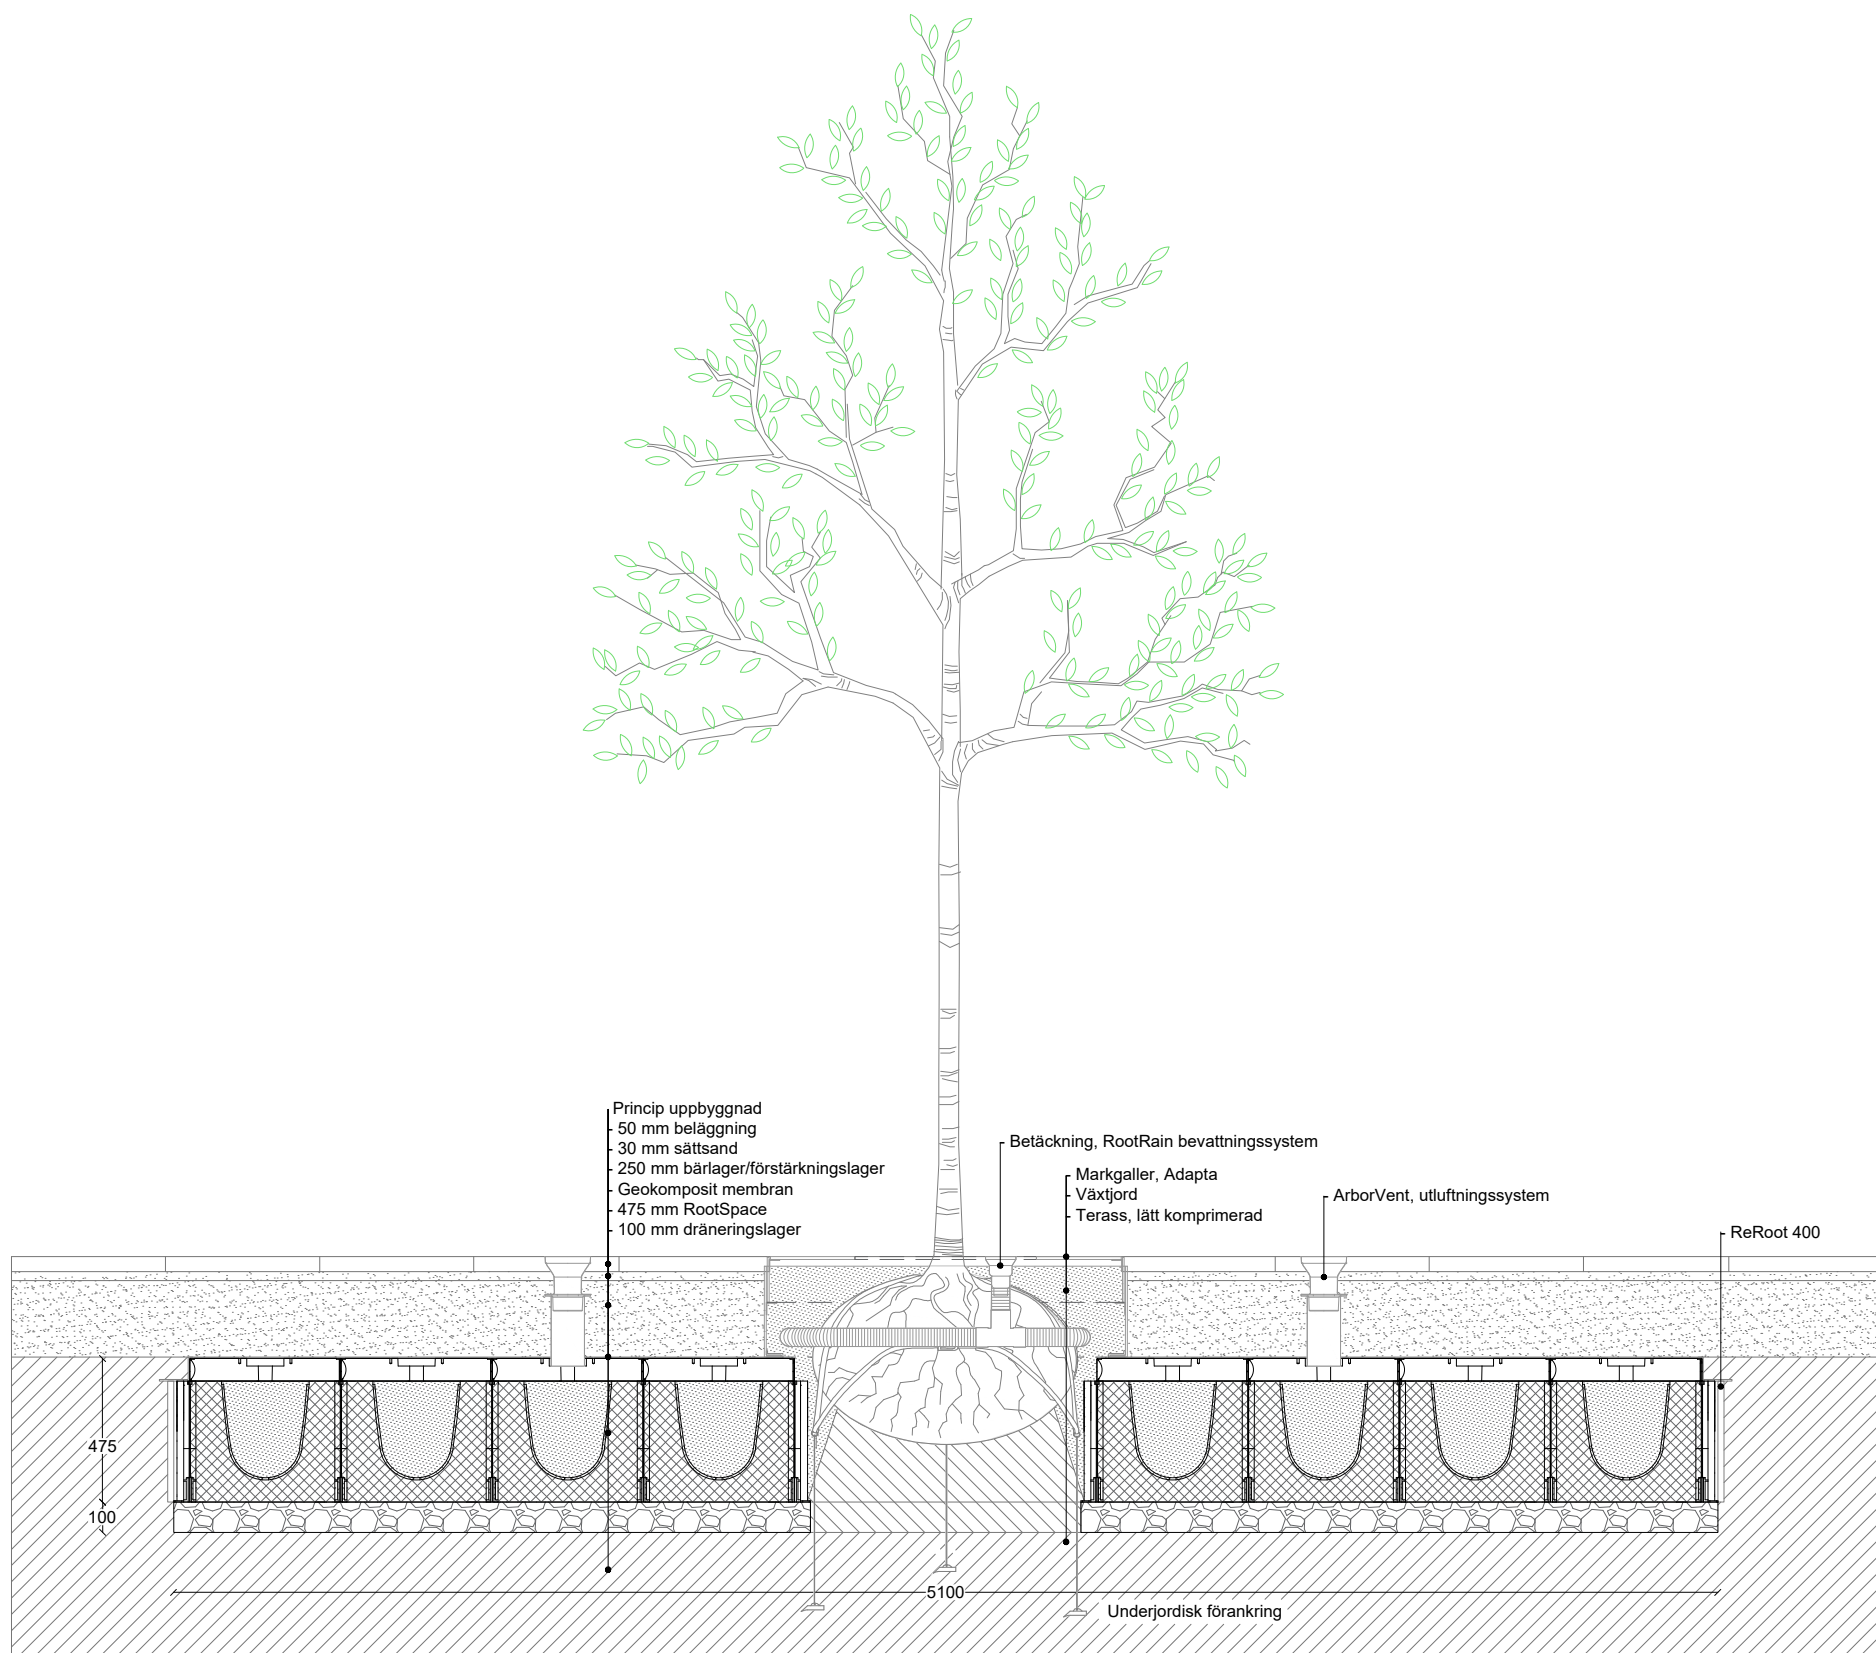

milford

Produktnamn:		RootSpace_400 m. ArborVent 5x5			WHB & Milford landskap Stenbrovägen 28 SE-253 68 Helsingborg tel (+46) 85 25 03 880 se.milford.dk
Produktkategori:		Trädplantering	Ritning typ:	Sektion	
Datum	17/09/2021	Initial:	AGJ	Skala:	1:25
Ark:	A3	Rev.:	0	Sida nr.:	1 av 1
Tänk på att principskissen är presentation och således vägledande. Det ligger i den projekterandes och/eller utförandes händer dels att gå igenom illustrationen och applicera den i det aktuella projektet och dels att säkra att eventuella brister upptäcks och åtgärdas.