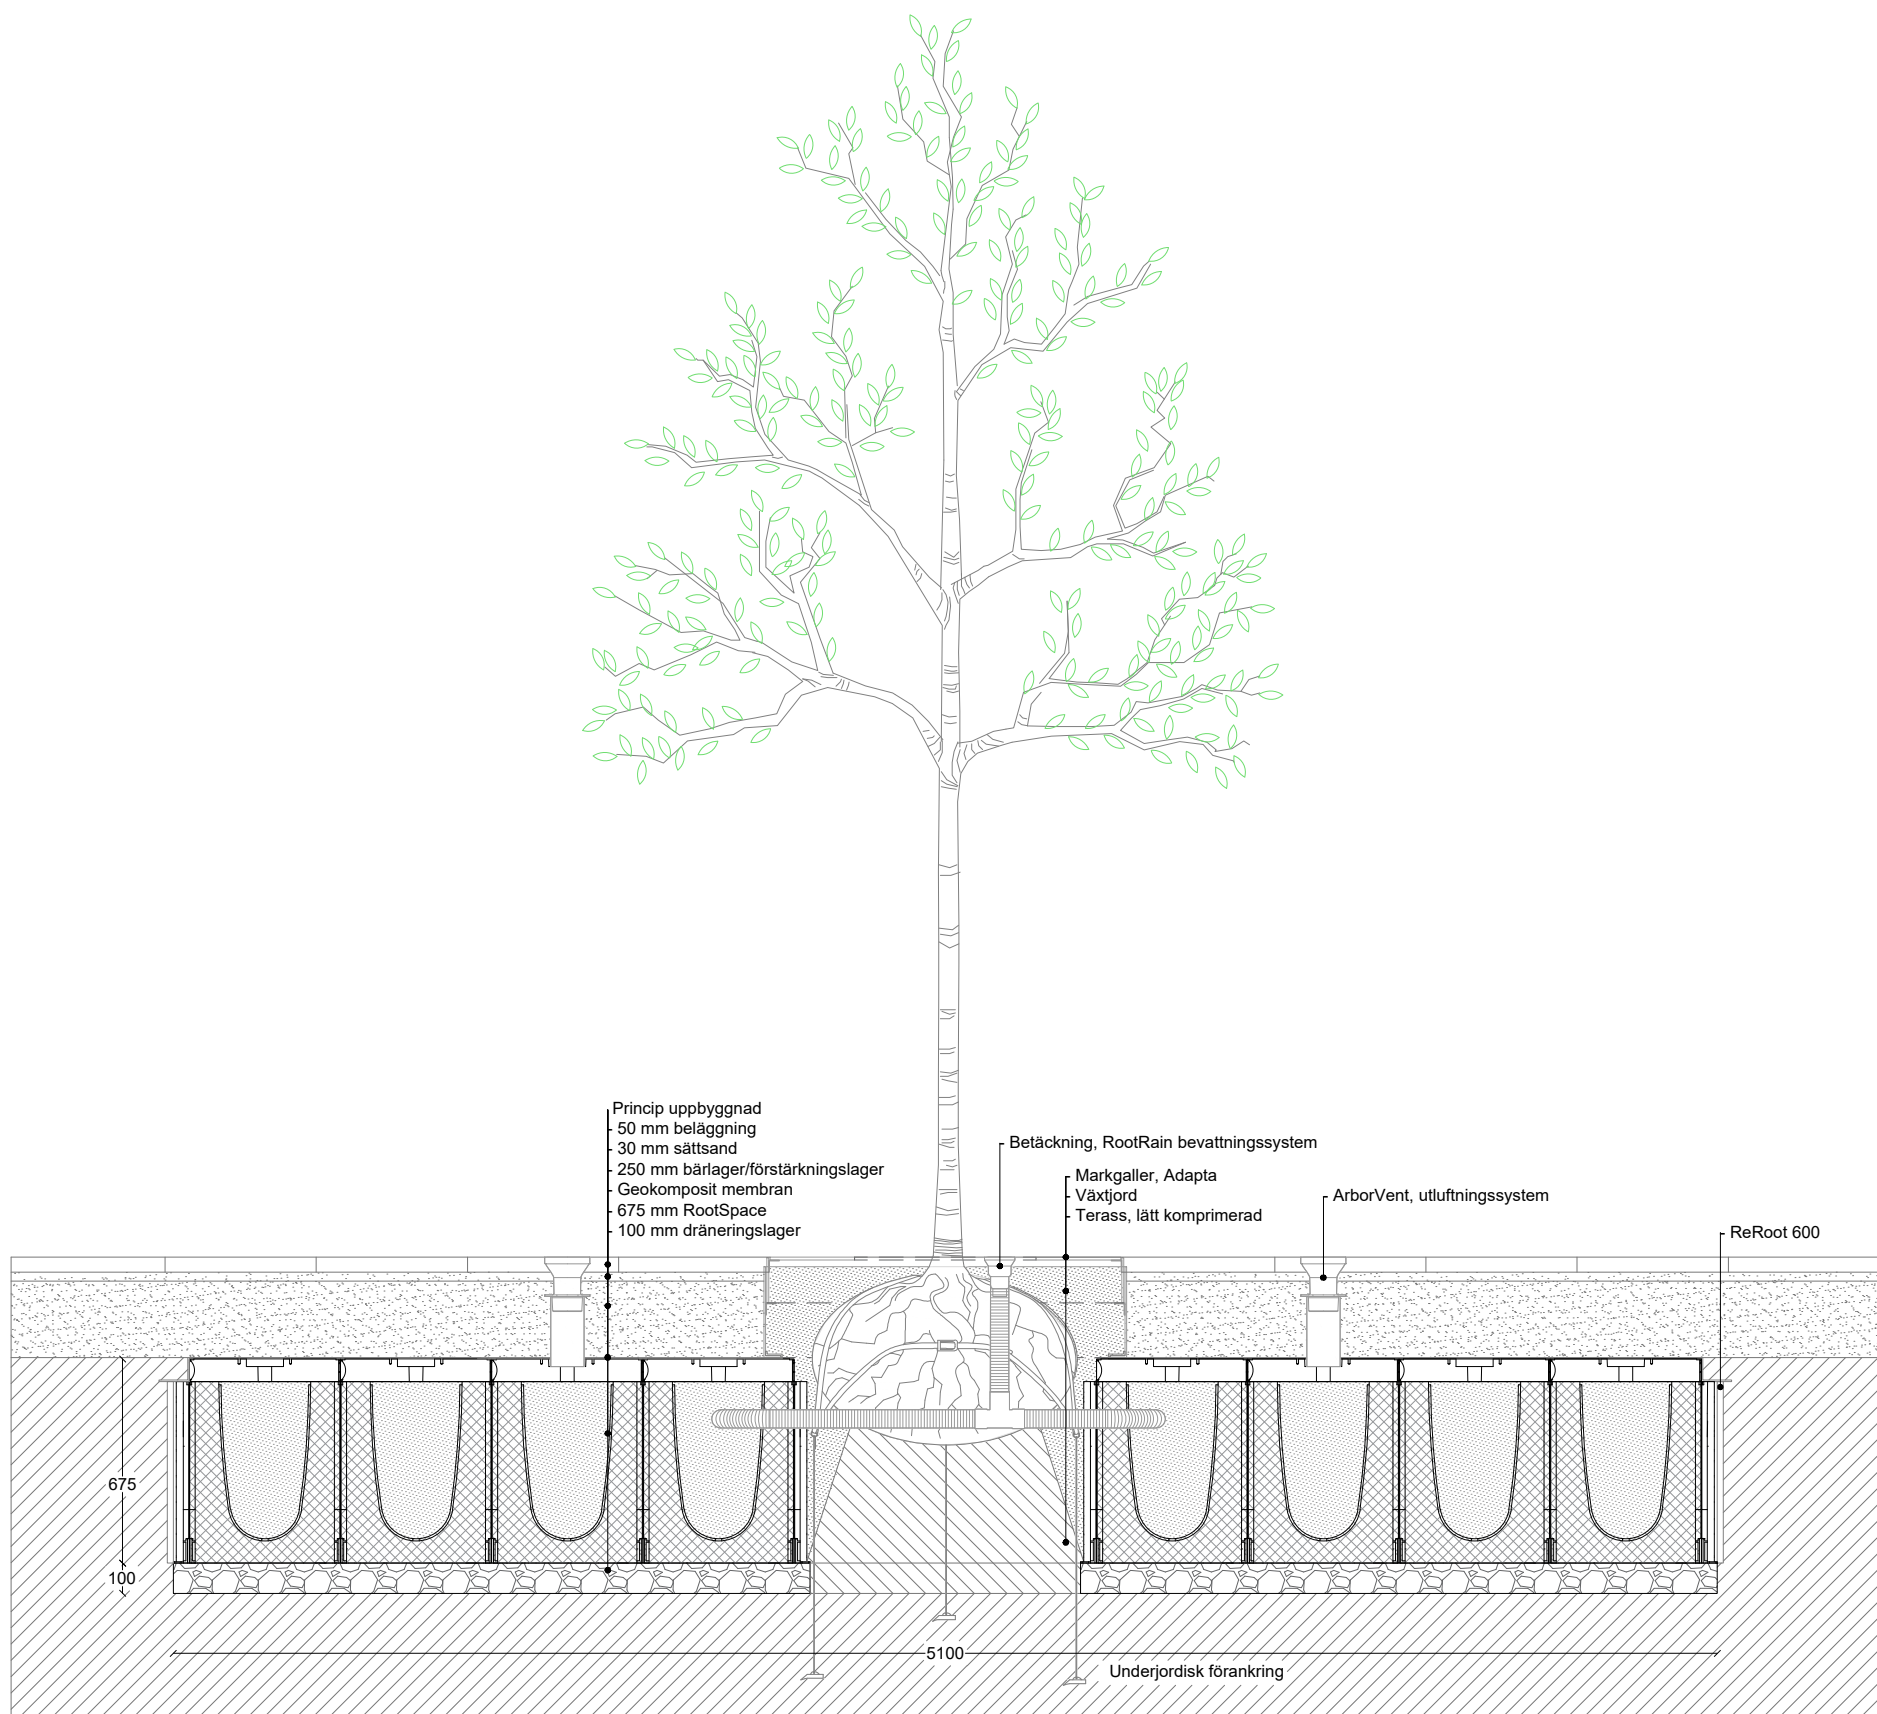

milford.

Produktnavn:		RootSpace_600 m. ArborVent 5x5			Walgerholm 13-15 DK 3500 Værløse tel +45 44971099 www.milford.dk
Produktkategori:		Træplantning	Tegningstype: Princip		
Dato: 17/09/2021	Initialer: AGJ	Skala: 1:25	Ark: A3	Rev.: 0	Side nr.: 1 af 1
Bemærk at principskitsen er et oplæg og således vejledende. Det påhviler den projekterende og/eller udførende dels at gennemgå det illustrerede og tilpasse det til den aktuelle anvendelse, dels at sikre at eventuelle mangler imødekommes og afhjælpes.