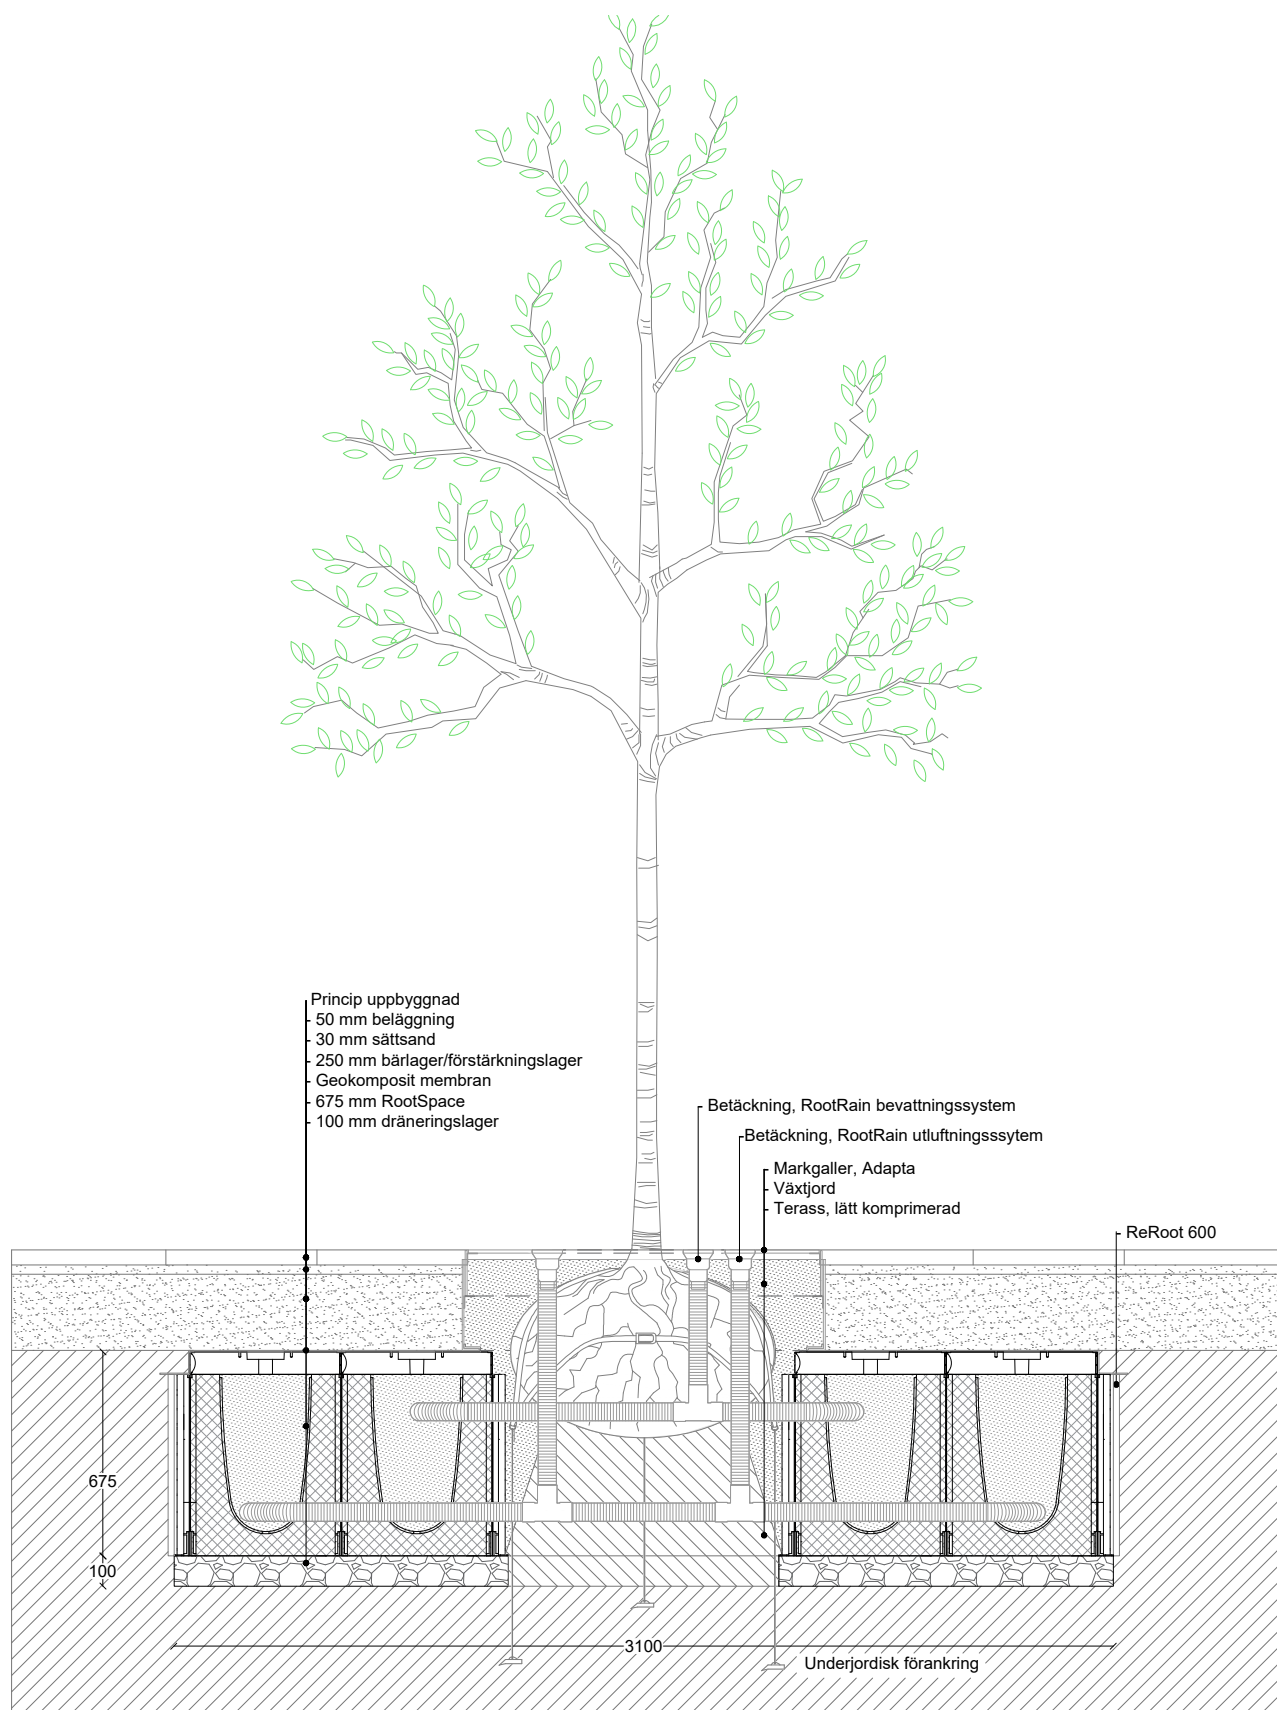

milford

Produktnavn:		RootSpace_600 m. RootRain 3x3			Walgerholm 13-15 DK 3500 Værløse tel +45 44971099 www.milford.dk
Produktkategori:		Træplantning	Tegningstype: Princip		
Dato: 17/09/2021	Initialer: AGJ	Skala: 1:25	Ark: A3	Rev.: 0	Side nr.: 1 af 1
Bemærk at principskitsen er et oplæg og således vejledende. Det påhviler den projekterende og/eller udførende dels at gennemgå det illustrerede og tilpasse det til den aktuelle anvendelse, dels at sikre at eventuelle mangler imødekommes og afhjælpes.