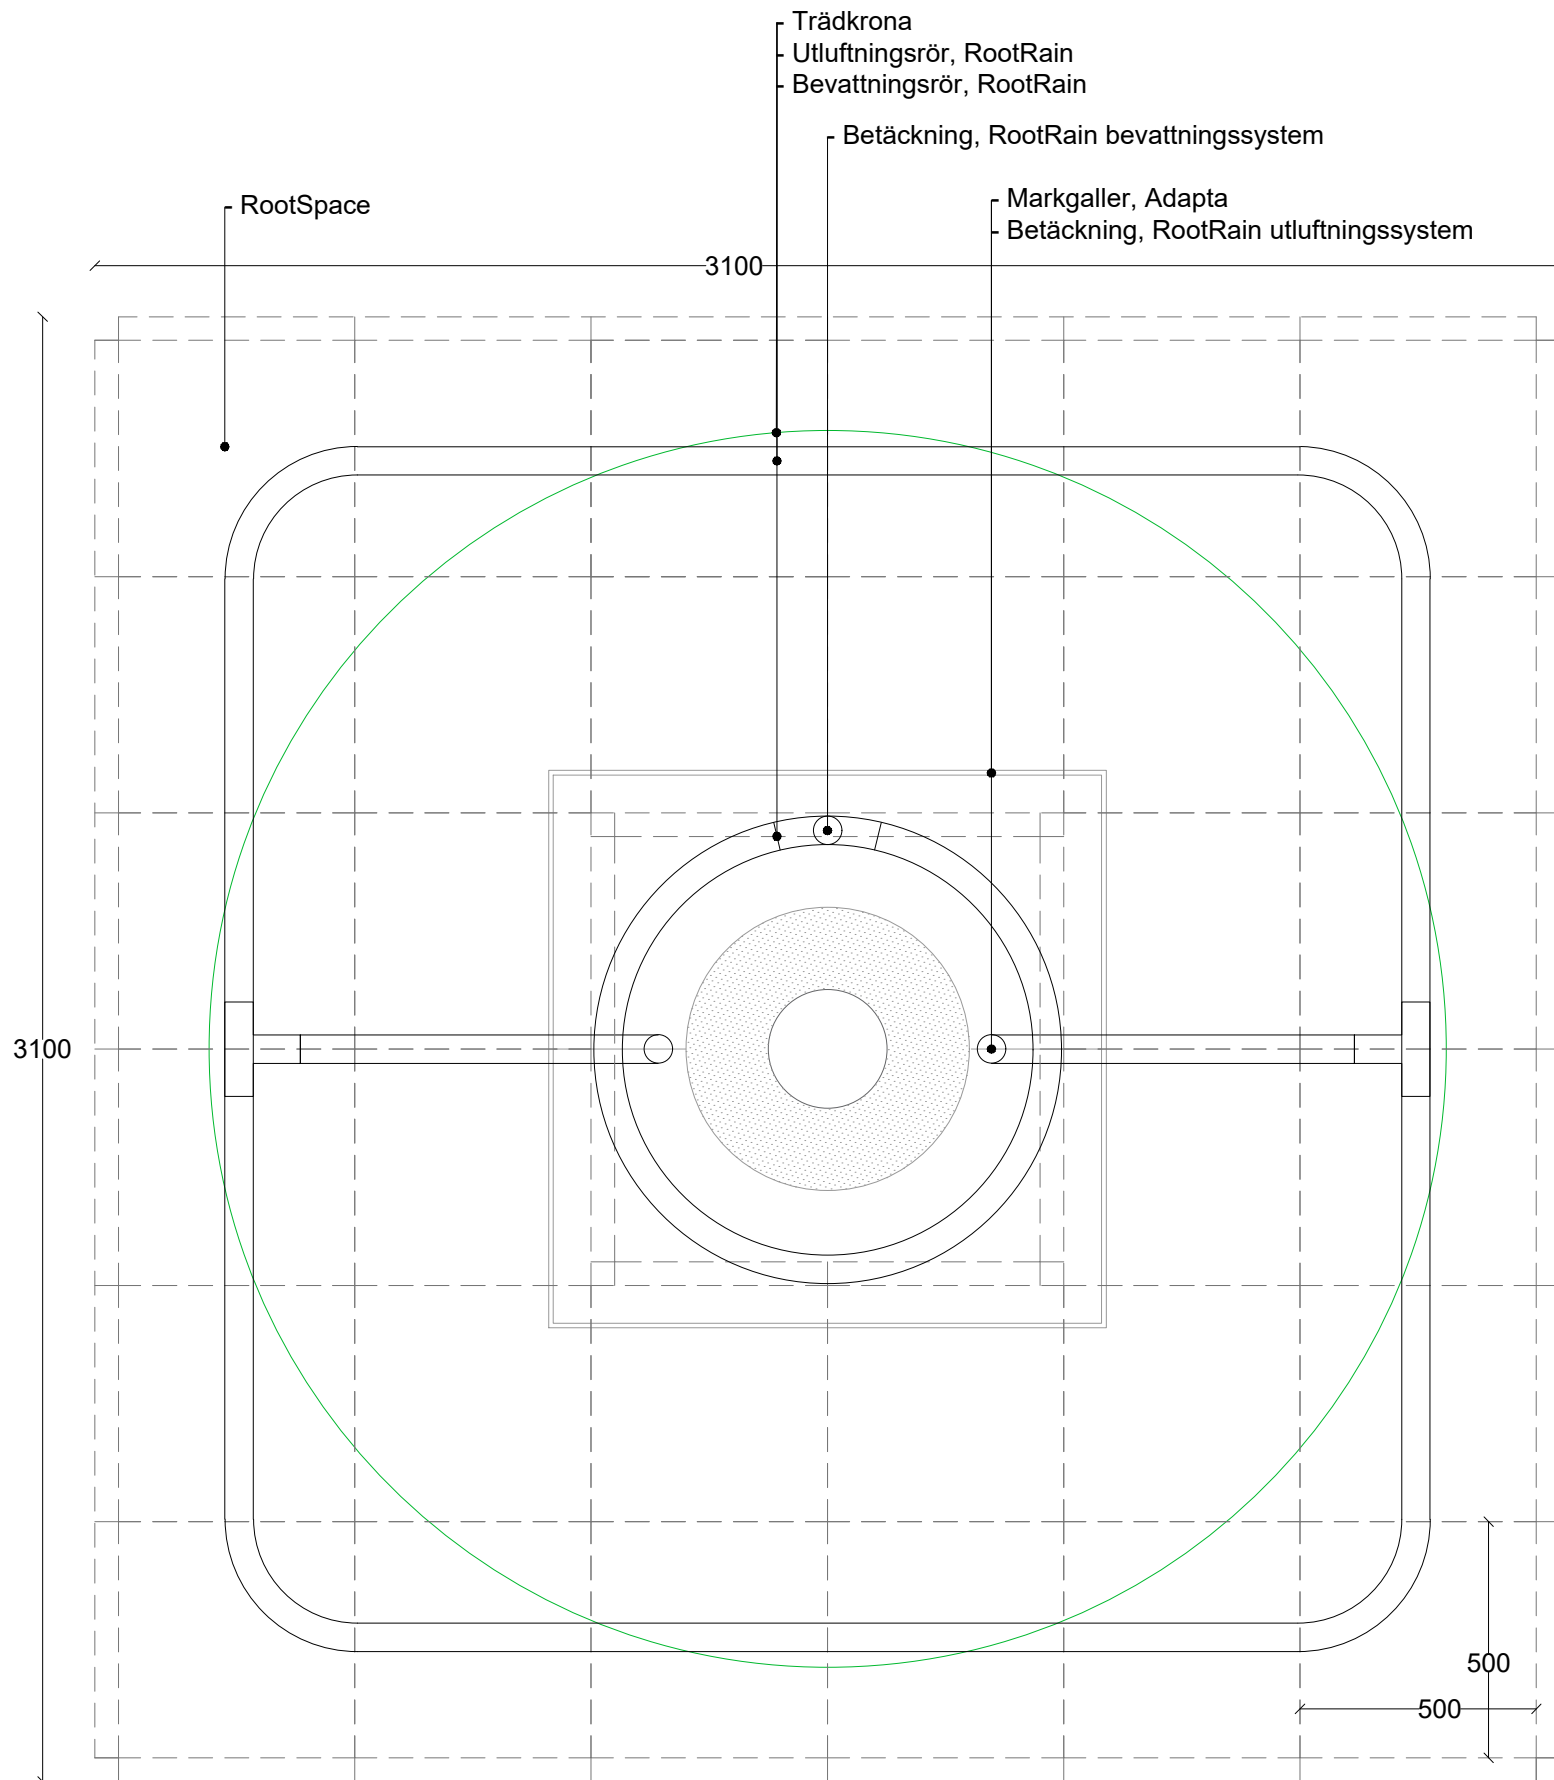

Produktnamn: Plantering_400 3x3m					milford WHB & Milford landskap Stenbrovägen 28 SE-253 68 Helsingborg tel (+46) 85 25 03 880 se.milford.dk
Produktkategori: Trädplantering			Ritning typ: Plan		
Datum: 17/09/2021	Initial: AGJ	Skala: 1:25	Ark: A3	Rev.: 0	Sida nr.: 1 av 1
Tänk på att principskissen är presentation och således vägledande. Det ligger i den projekterandes och/eller utförandes händer dels att gå igenom illustrationen och applicera den i det aktuella projektet och dels att säkra att eventuella brister upptäcks och åtgärdas.