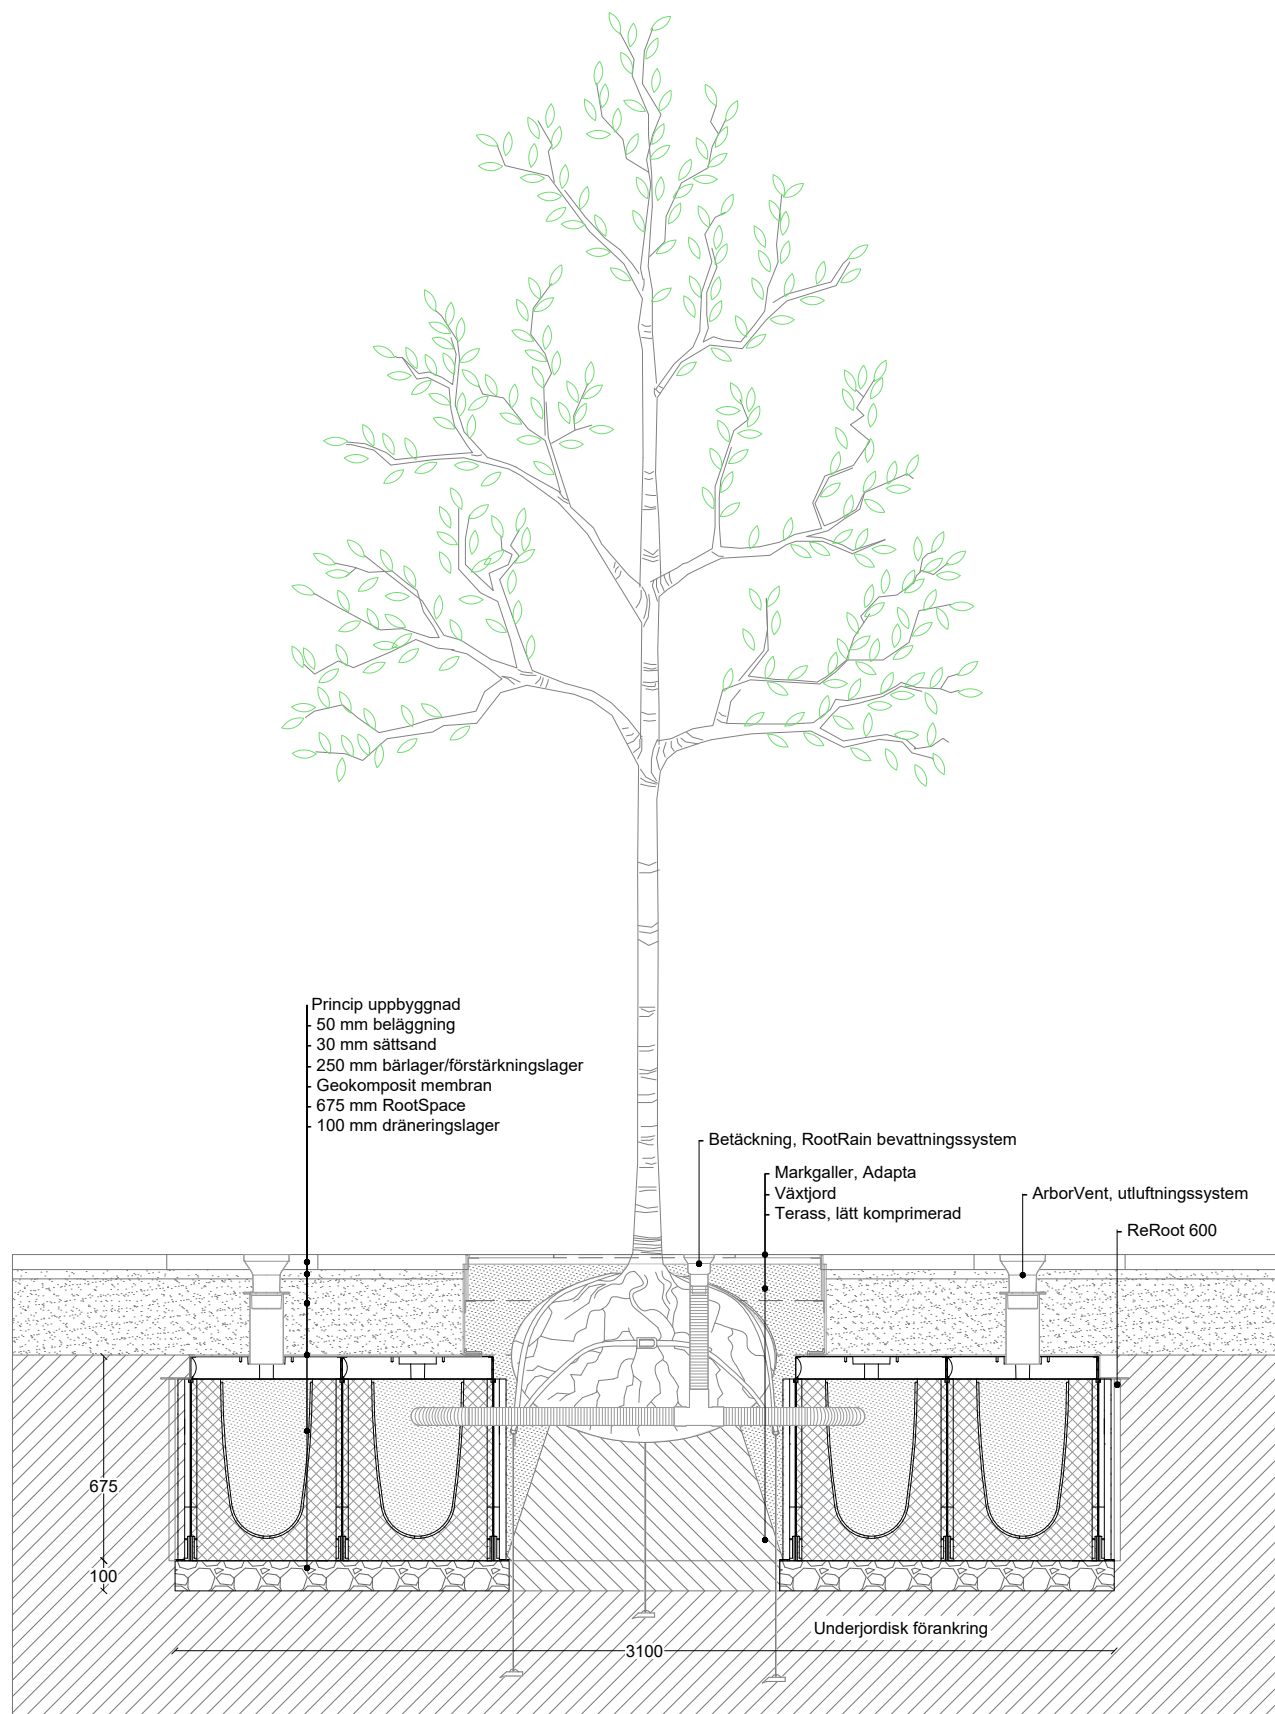

milford

Produkttyp:		RootSpace_600 m. ArborVent 3x3			Walgerholm 13-15 DK 3500 Værløse tel +45 44971099 www.milford.dk
Produktkategori:		Træplantning	Tegningstype: Princip		
Dato:	17/09/2021	Initialer:	AGJ	Skala:	1:25
Ark:	A3	Rev.:	0	Side nr.:	1 af 1
Bemærk at principskitsen er et oplæg og således vejledende. Det påhviler den projekterende og/eller udførende dels at gennemgå det illustrerede og tilpasse det til den aktuelle anvendelse, dels at sikre at eventuelle mangler imødekommes og afhjælpes.