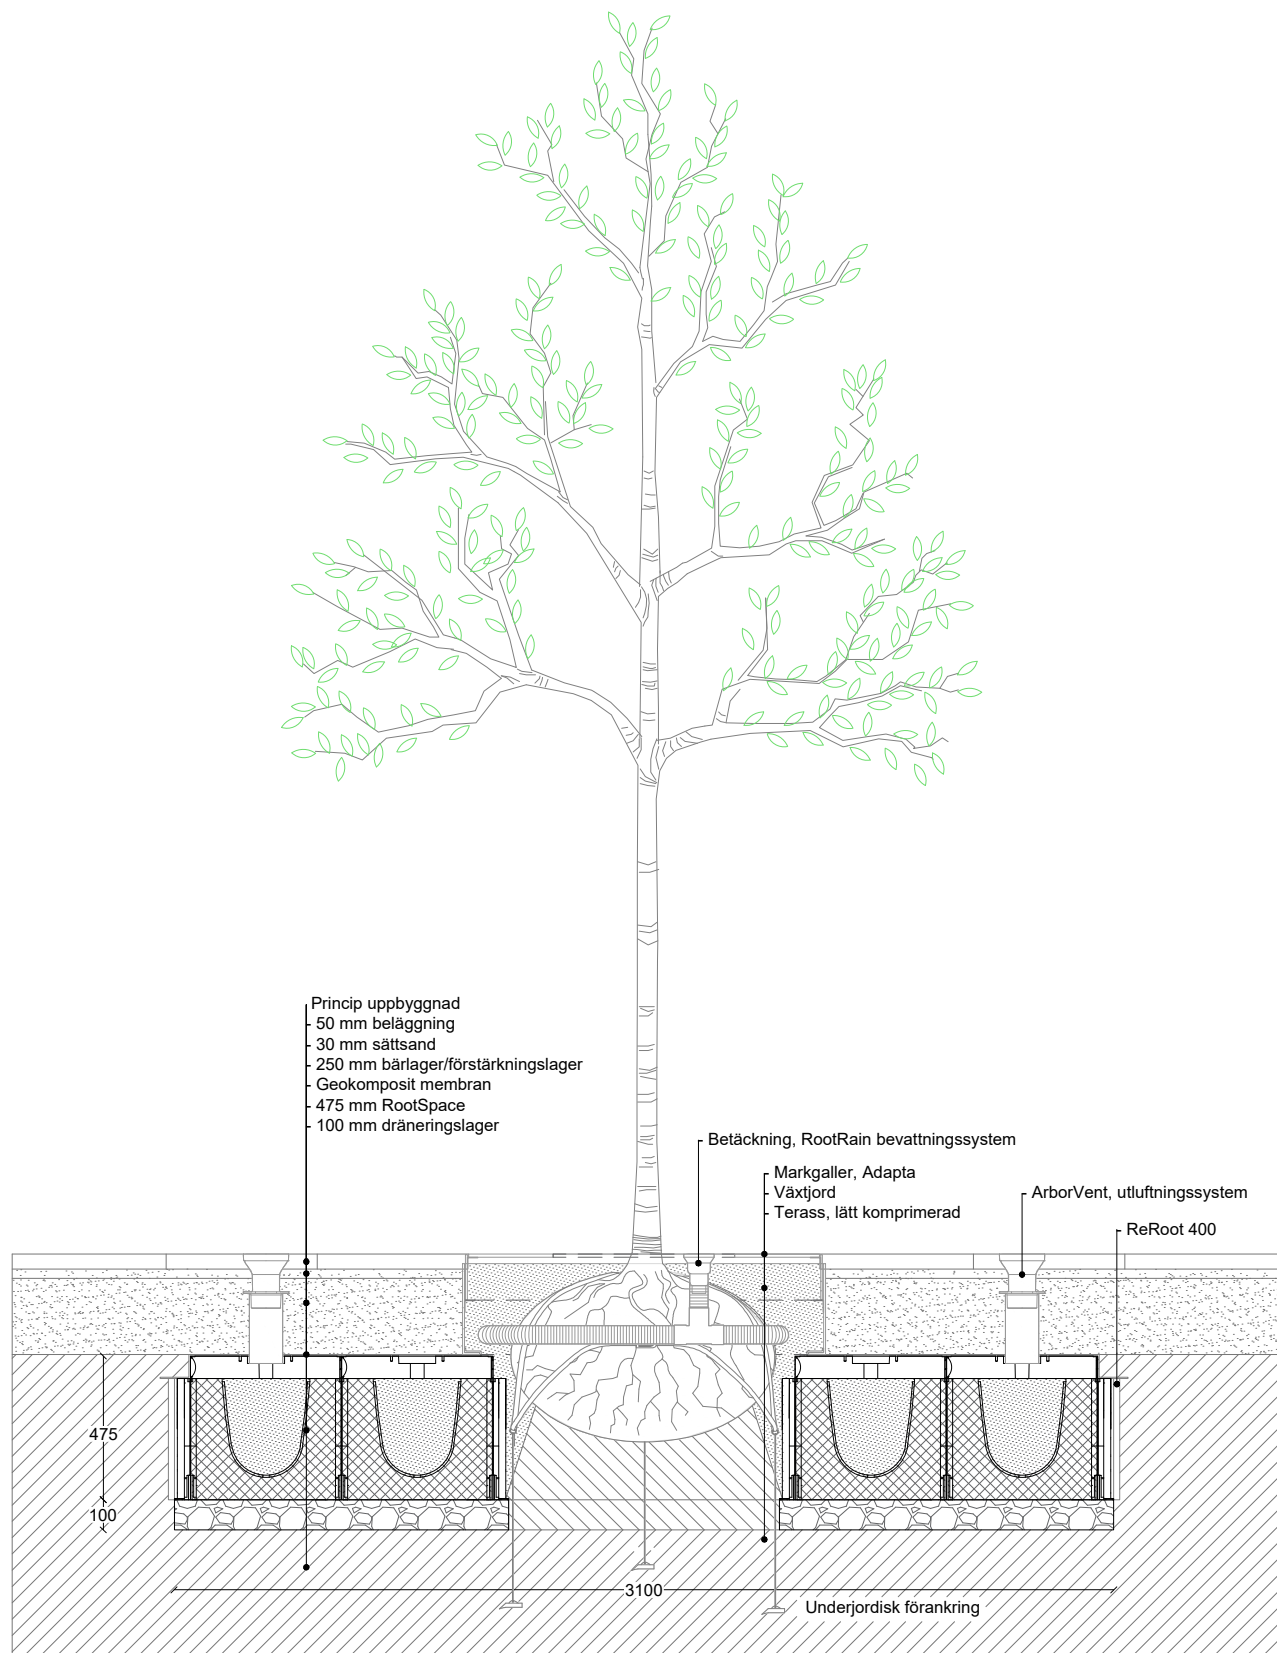

milford

Produktnamn:		RootSpace_400 m. RootRain 3x3			WHB & Milford landskap Stenbrovägen 28 SE-253 68 Helsingborg tel (+46) 85 25 03 880 se.milford.dk	
Produktkategori:		Trädplantering		Ritning typ:		Sektion
Datum: 17/09/2021	Initial: AGJ	Skala: 1:25	Ark: A3	Rev.: 0	Sida nr.: 1 av 1	
Tänk på att principskissen är presentation och således vägledande. Det ligger i den projekterandes och/eller utförandes händer dels att gå igenom illustrationen och applicera den i det aktuella projektet och dels att säkra att eventuella brister upptäcks och åtgärdas.						

milford

Produktnamn:		RootSpace_400 m. ArborVent 3x3			WHB & Milford landskap Stenbrovägen 28 SE-253 68 Helsingborg tel (+46) 85 25 03 880 se.milford.dk	
Produktkategori:		Trädplantering		Ritning typ: Sektion		
Datum: 17/09/2021	Initial: AGJ	Skala: 1:25	Ark: A3	Rev.: 0	Sida nr.: 1 av 1	
Tänk på att principskissen är presentation och således vägledande. Det ligger i den projekterandes och/eller utförandes händer dels att gå igenom illustrationen och applicera den i det aktuella projektet och dels att säkra att eventuella brister upptäcks och åtgärdas.						