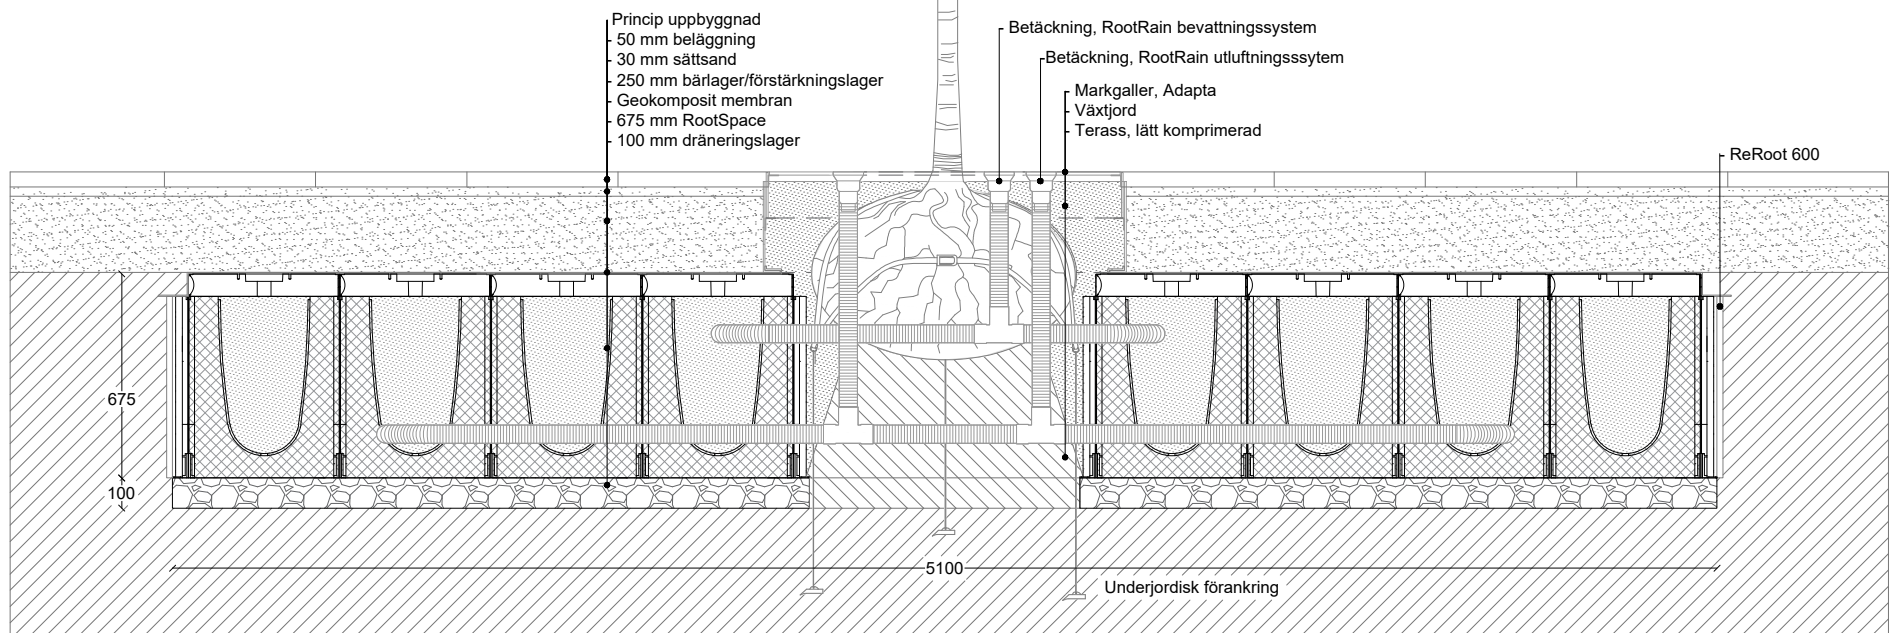

milford.

Produktnavn:		RootSpace_600 m. RootRain 5x5			Walgerholm 13-15 DK 3500 Værløse tel +45 44971099 www.milford.dk
Produktkategori:		Træplantning	Tegningstype: Princip		
Dato: 17/09/2021	Initialer: AGJ	Skala: 1:25	Ark: A3	Rev.: 0	Side nr.: 1 af 1
Bemærk at principskiten er et oplæg og således vejledende. Det påhviler den projekterende og/eller udførende dels at gennemgå det illustrerede og tilpasse det til den aktuelle anvendelse, dels at sikre at eventuelle mangler imødekommes og afhjælpes.