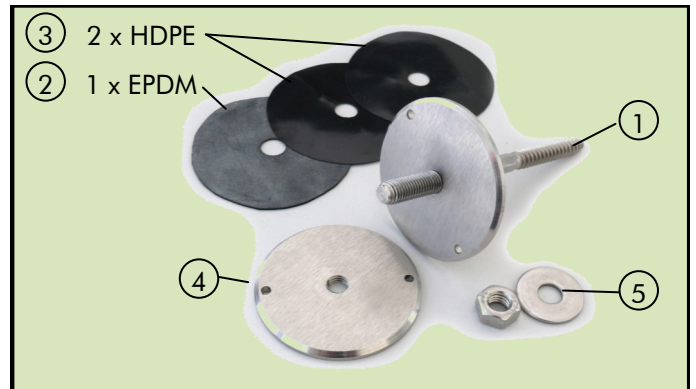

Installation Instructions

Shear-Fix LF 150

Art.-No.: 956705 / 956720

+49 (0) 7022 9060-770

ZinCo GmbH
 Lise-Meitner-Strasse 2 · 72622 Nürtingen · Germany
 Phone +49 7022 6003-0 · Fax +49 7022 6003-100
 info@zinco-greenroof.com · www.zinco-greenroof.com