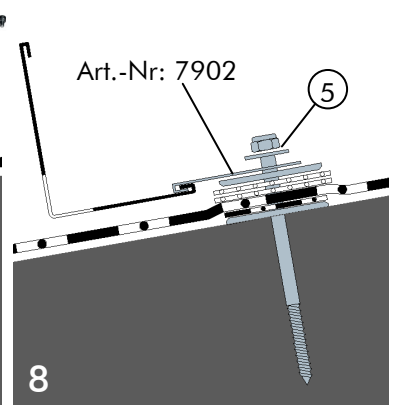

Installation Instructions

Shear-Fix LF 150

Art.-No.: 956705 / 956720

+49 (0) 7022 9060-770

ZinCo GmbH
 Lise-Meitner-Strasse 2 · 72622 Nürtingen · Germany
 Phone +49 7022 6003-0 · Fax +49 7022 6003-100
 info@zinco-greenroof.com · www.zinco-greenroof.com