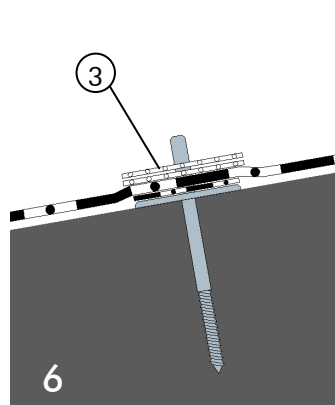

Installation Instructions

Shear-Fix LF 150

Art.-No.: 956705 / 956720

+49 (0) 7022 9060-770

ZinCo GmbH
 Lise-Meitner-Strasse 2 · 72622 Nürtingen · Germany
 Phone +49 7022 6003-0 · Fax +49 7022 6003-100
 info@zinco-greenroof.com · www.zinco-greenroof.com