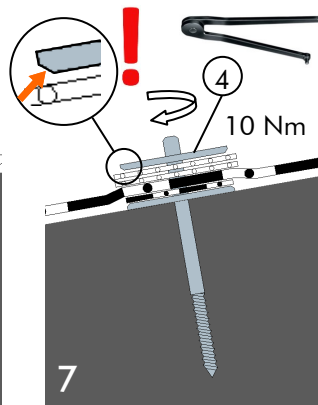

Installation Instructions

Shear-Fix LF 150

Art.-No.: 956705 / 956720

+49 (0) 7022 9060-770

ZinCo GmbH
 Lise-Meitner-Strasse 2 · 72622 Nürtingen · Germany
 Phone +49 7022 6003-0 · Fax +49 7022 6003-100
 info@zinco-greenroof.com · www.zinco-greenroof.com