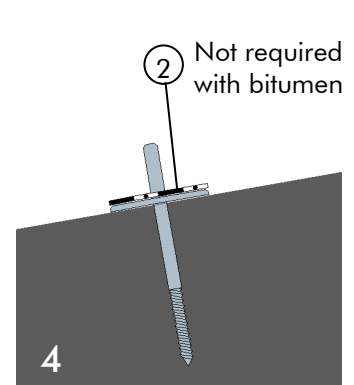

Installation Instructions

Shear-Fix LF 150

Art.-No.: 956705 / 956720

+49 (0) 7022 9060-770

ZinCo GmbH
 Lise-Meitner-Strasse 2 · 72622 Nürtingen · Germany
 Phone +49 7022 6003-0 · Fax +49 7022 6003-100
 info@zinco-greenroof.com · www.zinco-greenroof.com