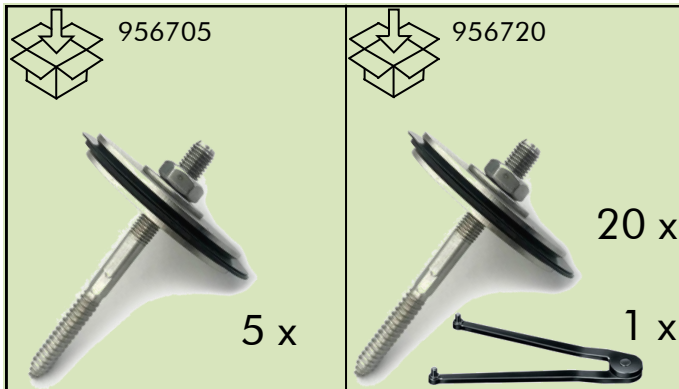

Installation Instructions

Shear-Fix LF 150

Art.-No.: 956705 / 956720

+49 (0) 7022 9060-770

ZinCo GmbH
 Lise-Meitner-Strasse 2 · 72622 Nürtingen · Germany
 Phone +49 7022 6003-0 · Fax +49 7022 6003-100
 info@zinco-greenroof.com · www.zinco-greenroof.com