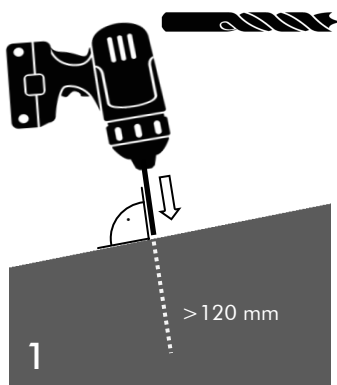

Installation Instructions

Shear-Fix LF 150

Art.-No.: 956705 / 956720

+49 (0) 7022 9060-770

ZinCo GmbH
 Lise-Meitner-Strasse 2 · 72622 Nürtingen · Germany
 Phone +49 7022 6003-0 · Fax +49 7022 6003-100
 info@zinco-greenroof.com · www.zinco-greenroof.com