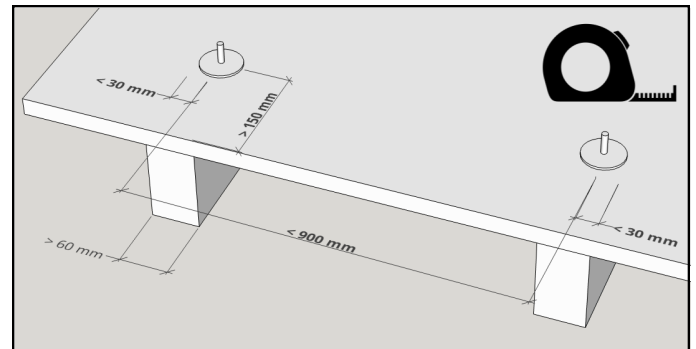

Installation Instructions

Shear-Fix LF 150

Art.-No.: 956705 / 956720

+49 (0) 7022 9060-770

ZinCo GmbH
 Lise-Meitner-Strasse 2 · 72622 Nürtingen · Germany
 Phone +49 7022 6003-0 · Fax +49 7022 6003-100
 info@zinco-greenroof.com · www.zinco-greenroof.com