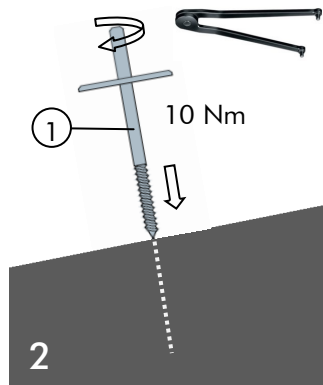

Installation Instructions

Shear-Fix LF 150

Art.-No.: 956705 / 956720

+49 (0) 7022 9060-770

ZinCo GmbH
 Lise-Meitner-Strasse 2 · 72622 Nürtingen · Germany
 Phone +49 7022 6003-0 · Fax +49 7022 6003-100
 info@zinco-greenroof.com · www.zinco-greenroof.com