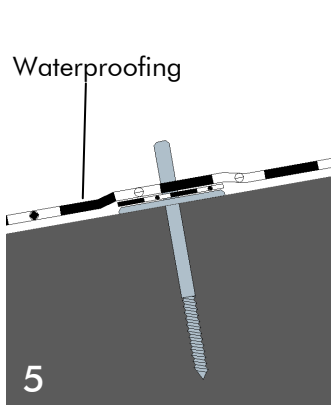

Installation Instructions

Shear-Fix LF 150

Art.-No.: 956705 / 956720

+49 (0) 7022 9060-770

ZinCo GmbH
 Lise-Meitner-Strasse 2 · 72622 Nürtingen · Germany
 Phone +49 7022 6003-0 · Fax +49 7022 6003-100
 info@zinco-greenroof.com · www.zinco-greenroof.com